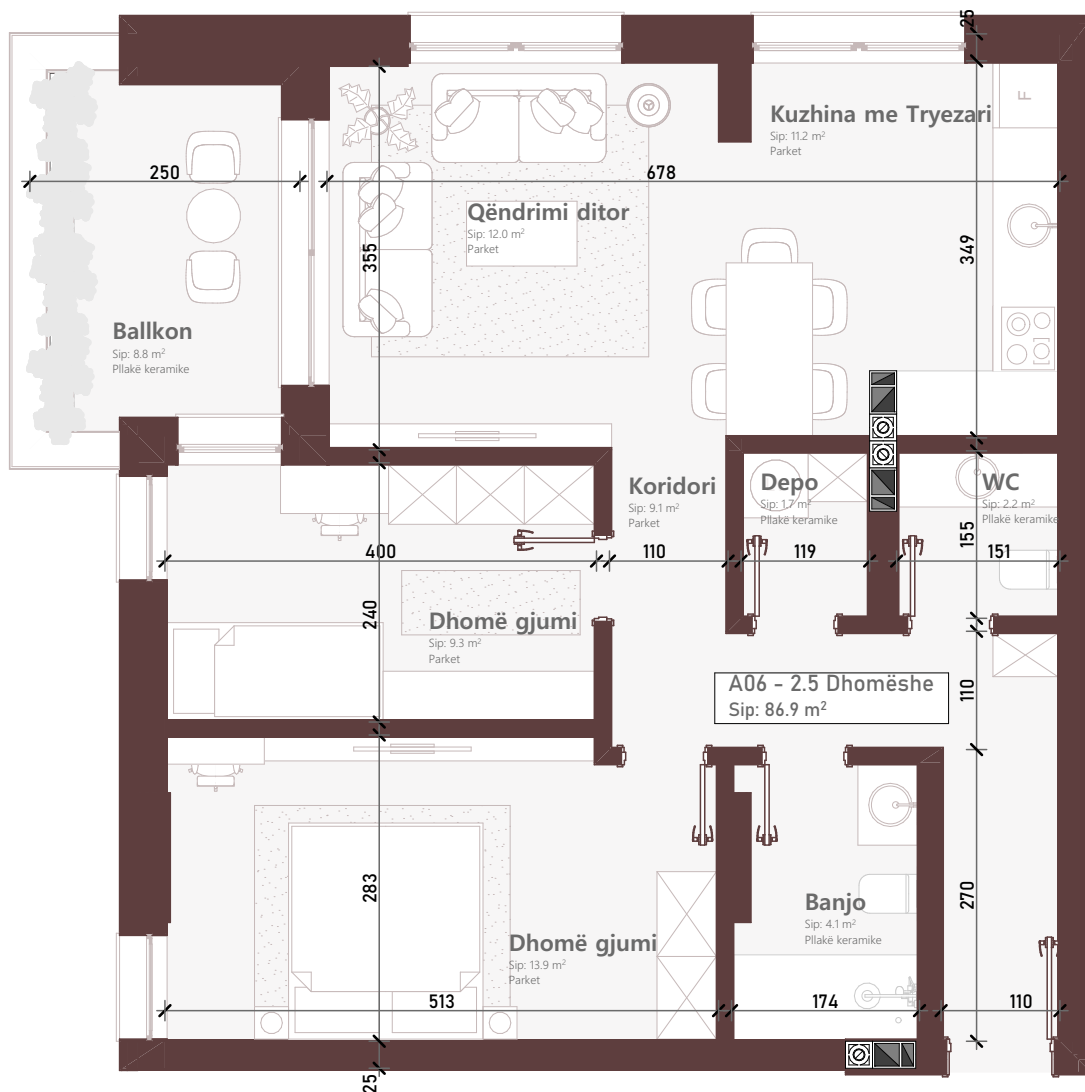

Premiere
Residence

NDËRTESTA L1

Kati 2

TIPI: 2+1
NJËSIA: A06

SIPERFAQJA BANESES + BALLKONI:

86.9m²

A06 - 2.5 Dhomëshe
Sip: 86.9 m²

A 06