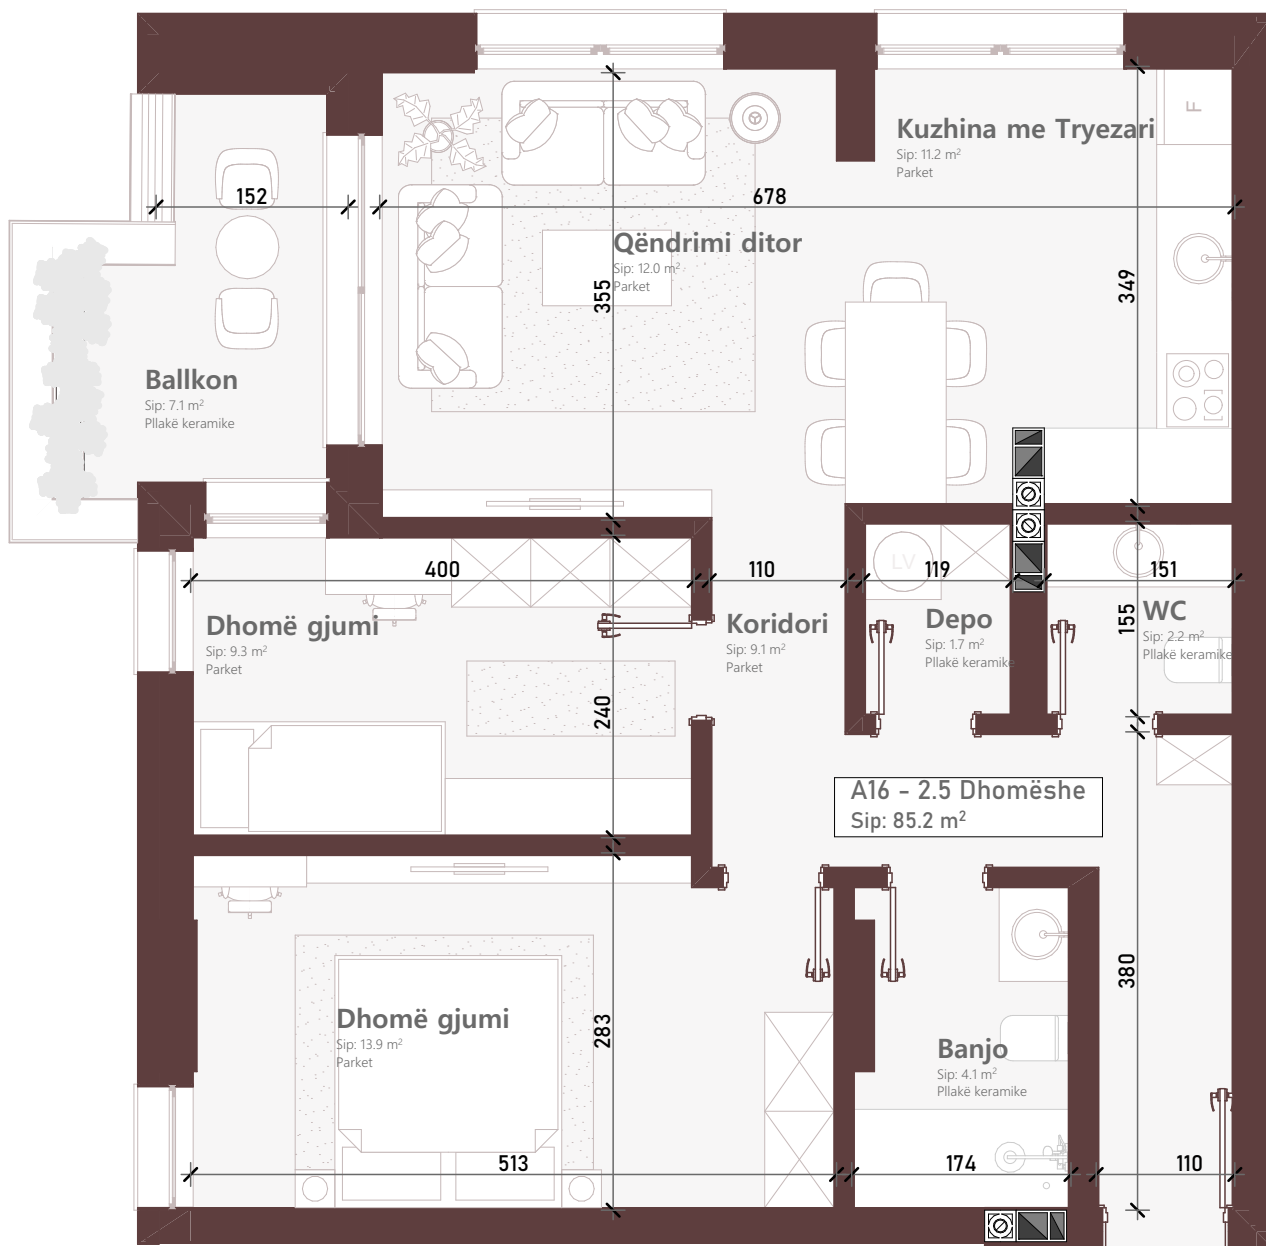

Premiere
Residence

NDËRTESA L1

Kati 4

TIPI: 2+1
NJËSIA: A16

SIPERFAQJA BANESES + BALLKONI:

85.2m²

A 16