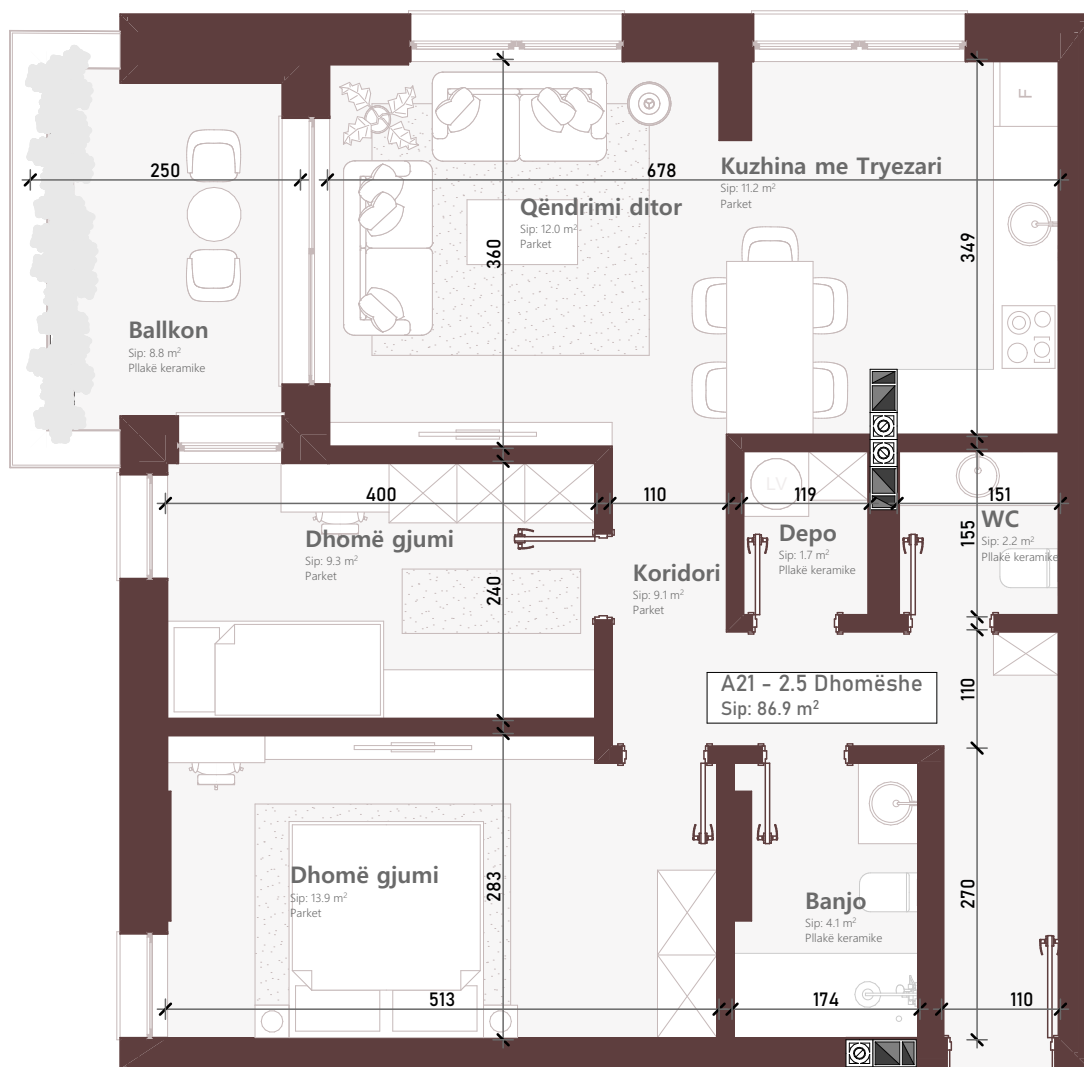

Premiere
Residence

NDËRTESA L1

Kati 5

TIPI: 2+1
NJËSIA: A21

SIPERFAQJA BANESES + BALLKONI:

85.2m²

A 21