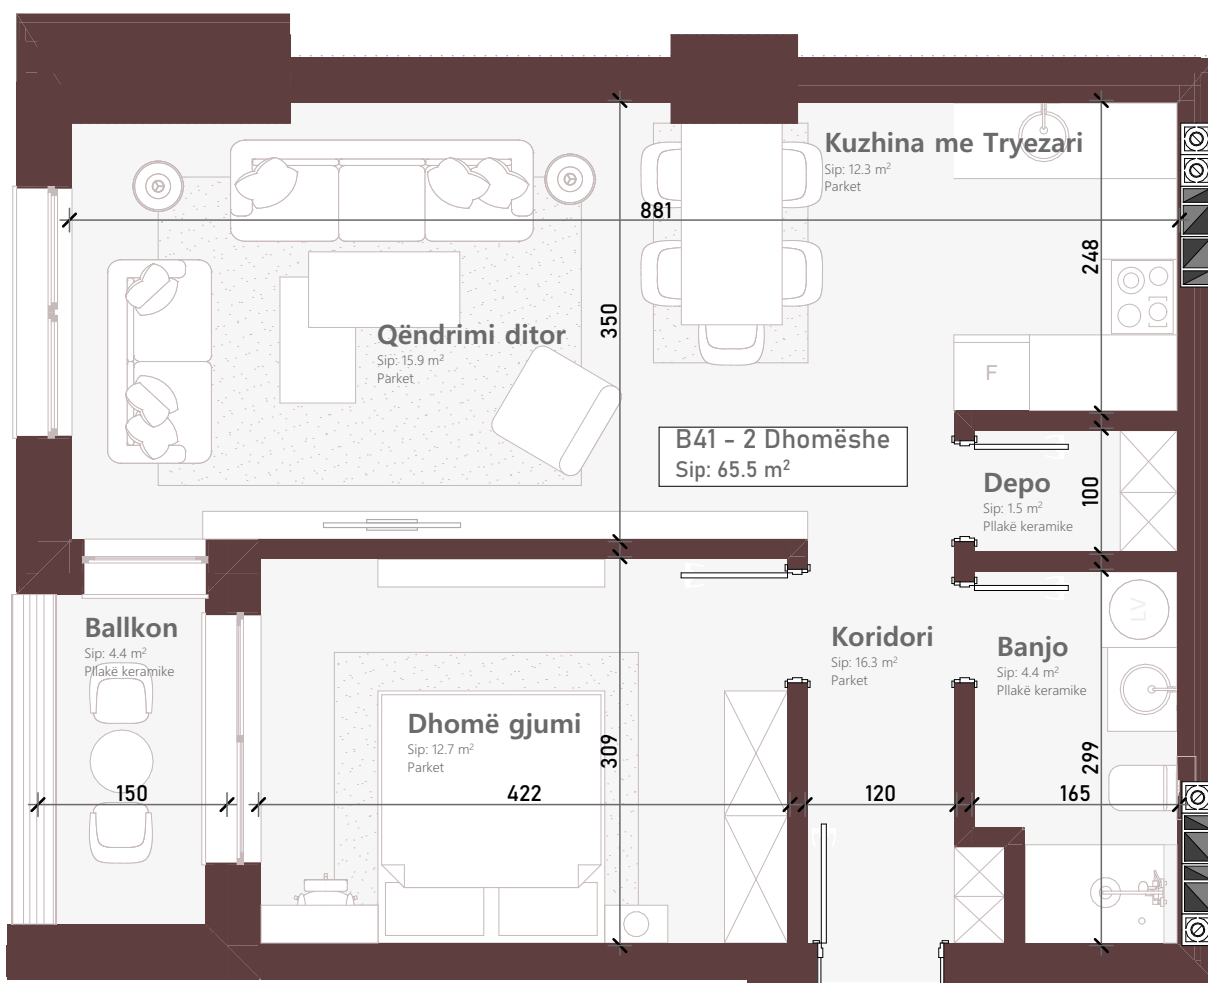

Premiere  
Residence

NDËRTESA L1

Kati 6

TIPI: 1+1  
NJËSIA: B41

SIPERFAQJA BANESES + BALLKONI:

65.5m<sup>2</sup>

B 41