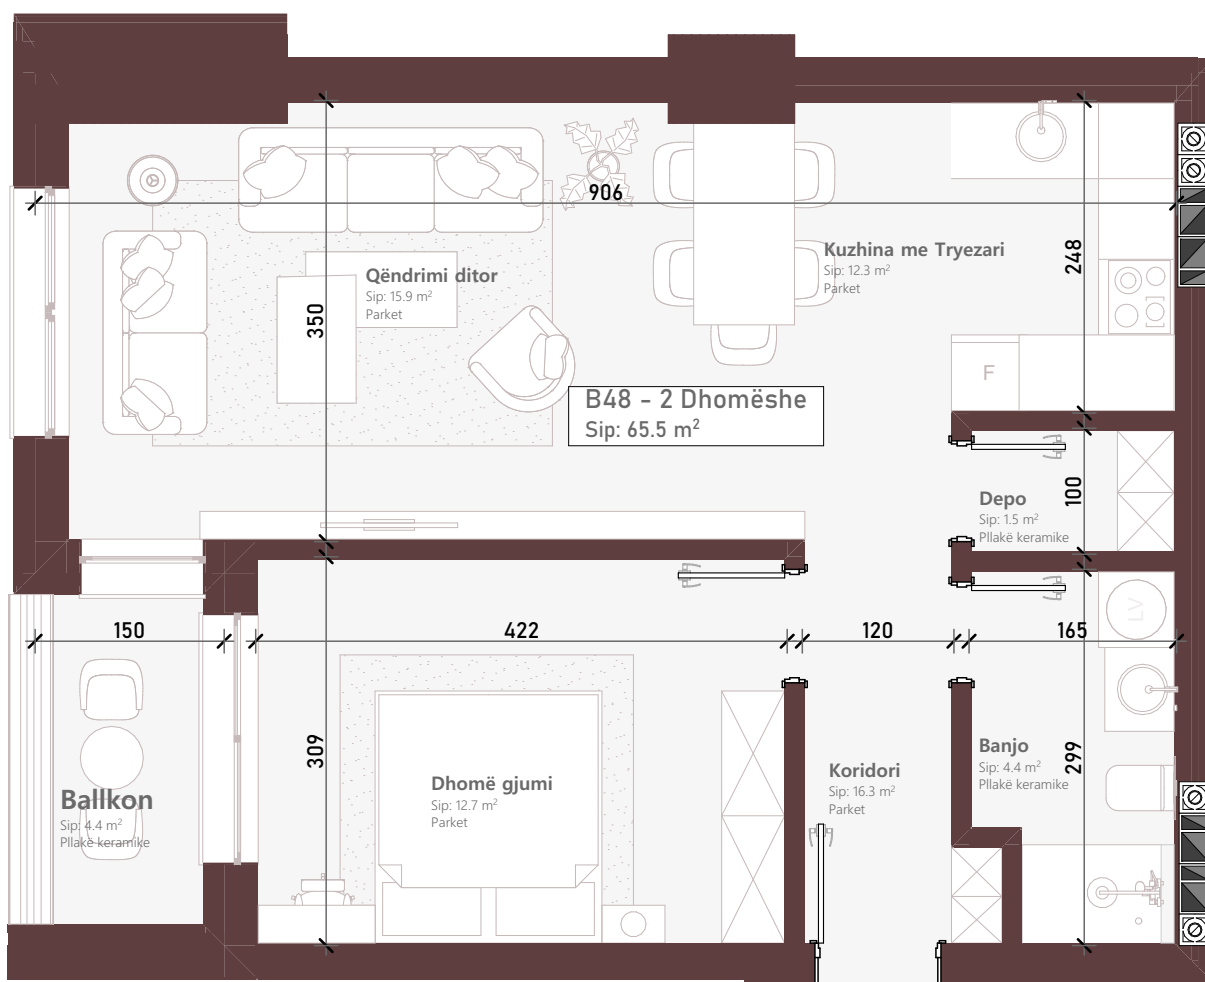

Premiere
Residence

NDËRTESA L1

Kati 7

TIPI: 1+1
NJËSIA: B48

SIPERFAQJA BANESES + BALLKONI:

65.5m²

B 48