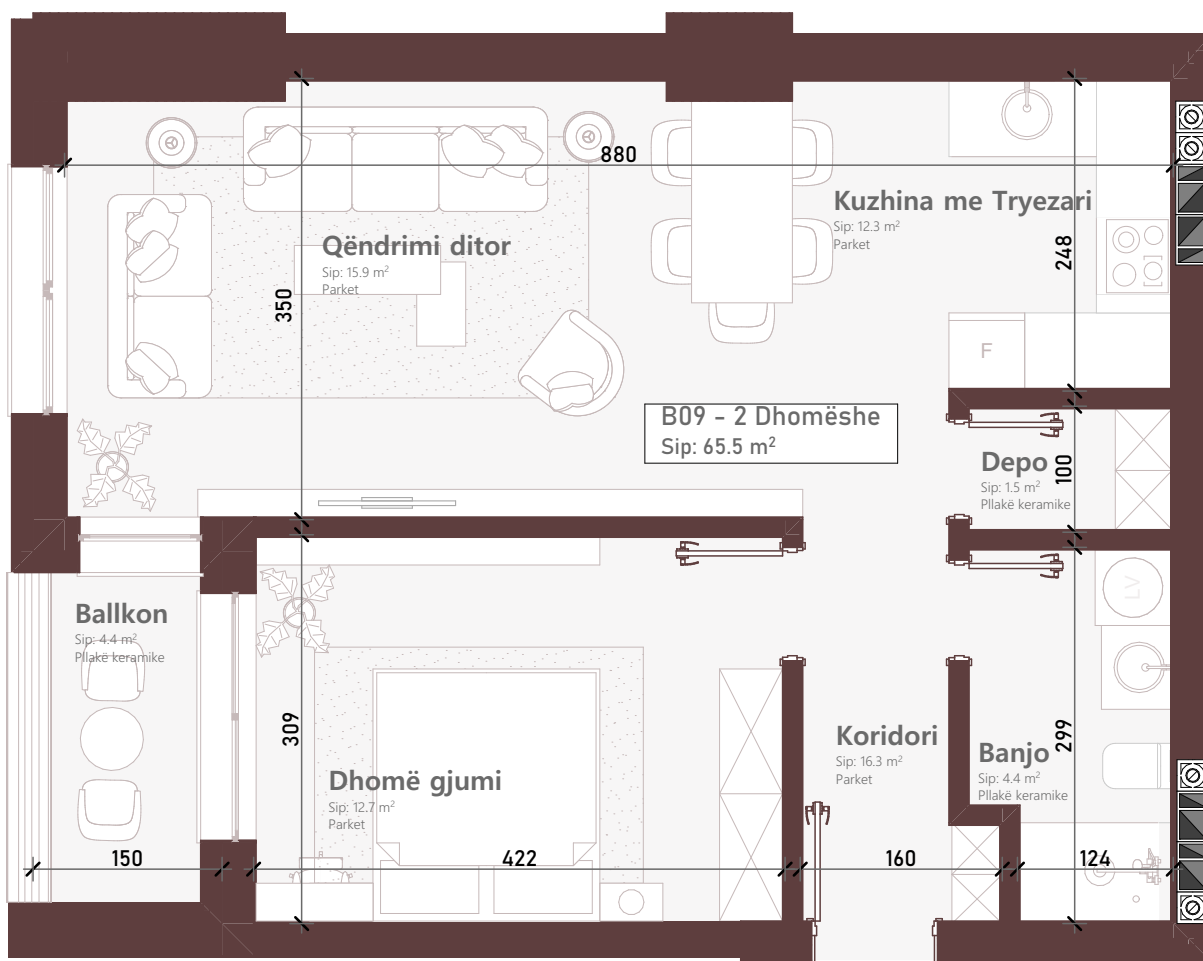

Premiere  
Residence

NDËRTESTA L1

Kati 2

TIPI: **1+1**  
NJËSIA: **B09**

SIPERFAQJA BANESES + BALLKONI:

**65.5m<sup>2</sup>**

B 09