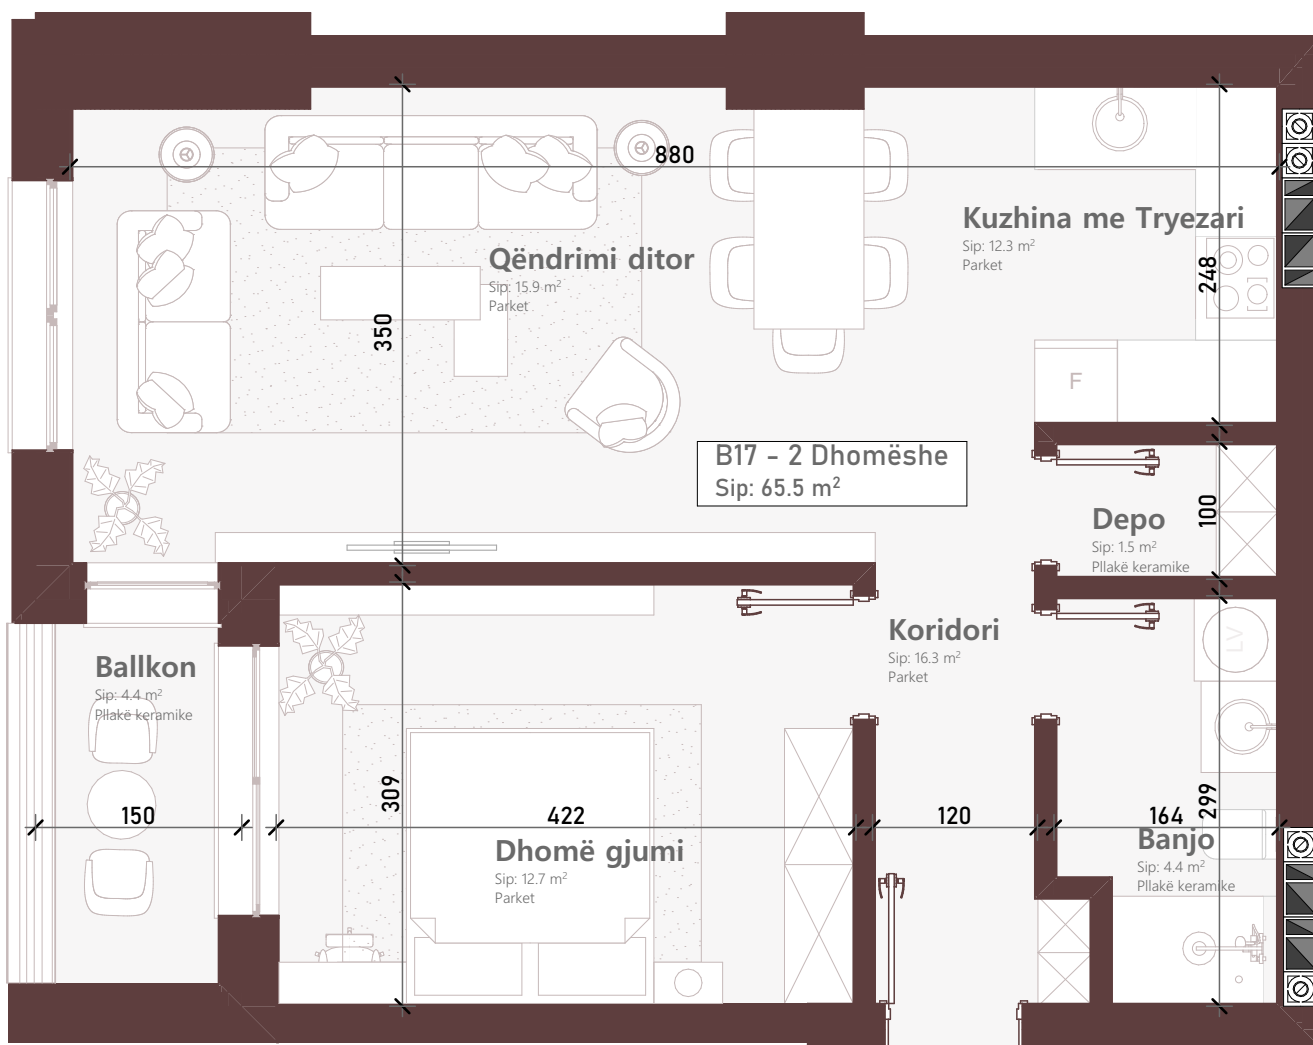

Premiere
Residence

NDËRTESA L1

Kati 3

TIPI: 1+1
NJËSIA: B17

SIPERFAQJA BANESES + BALLKONI:

65.5m²

B 17