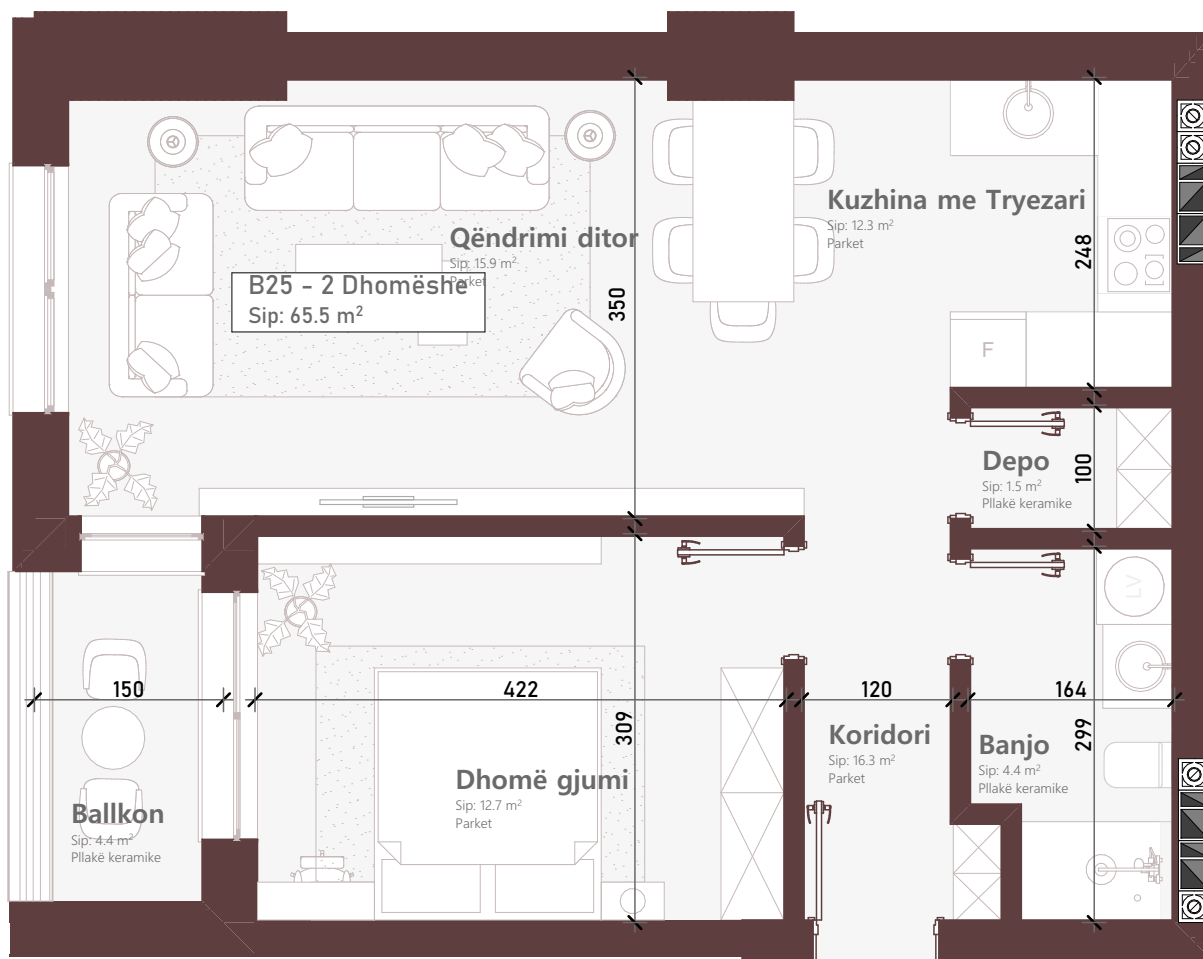

Premiere  
Residence

NDËRTESTA L1

Kati 4

TIPI: **1+1**  
NJËSIA: **B25**

SIPERFAQJA BANESES + BALLKONI:

**65.5m<sup>2</sup>**

B 25