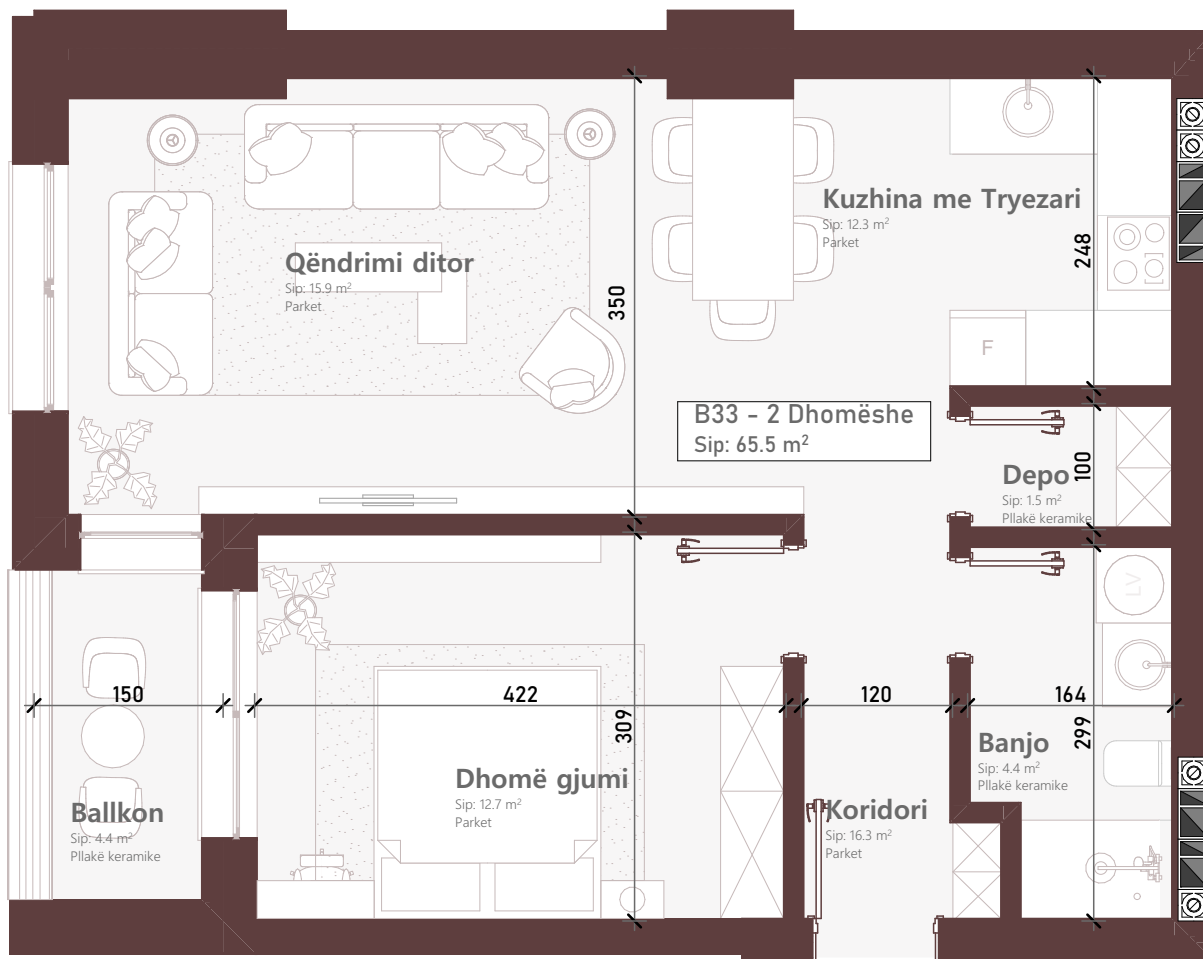

Premiere
Residence

NDËRTESTA L1

Kati 5

TIPI: **1+1**
NJËSIA: **B33**

SIPERFAQJA BANESES + BALLKONI:

65.5m²

B 33