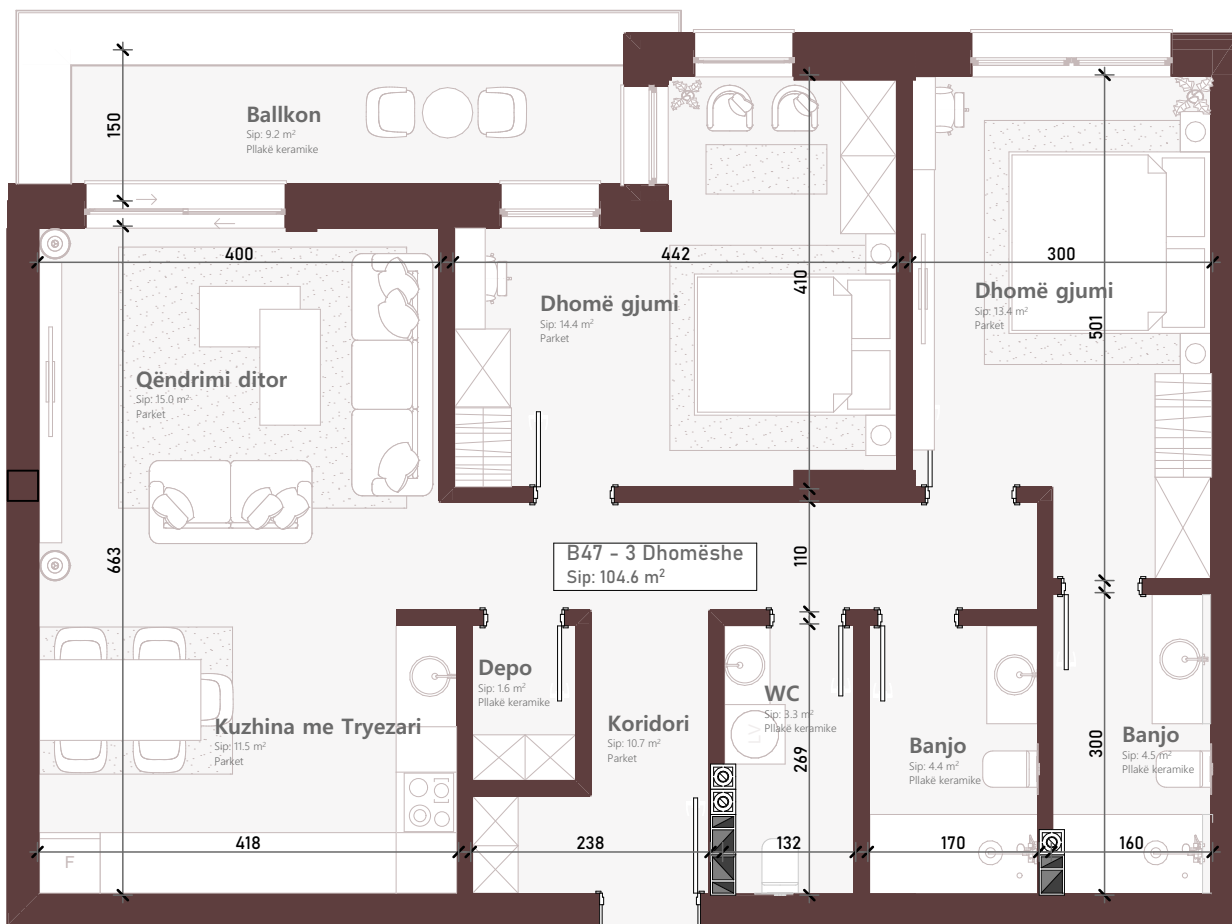

Premiere  
Residence

NDËRTESA L1

Kati 6

TIPI: 2+1  
NJËSIA: B47

SIPERFAQJA BANESES + BALLKONI:

104.6m<sup>2</sup>

B 47