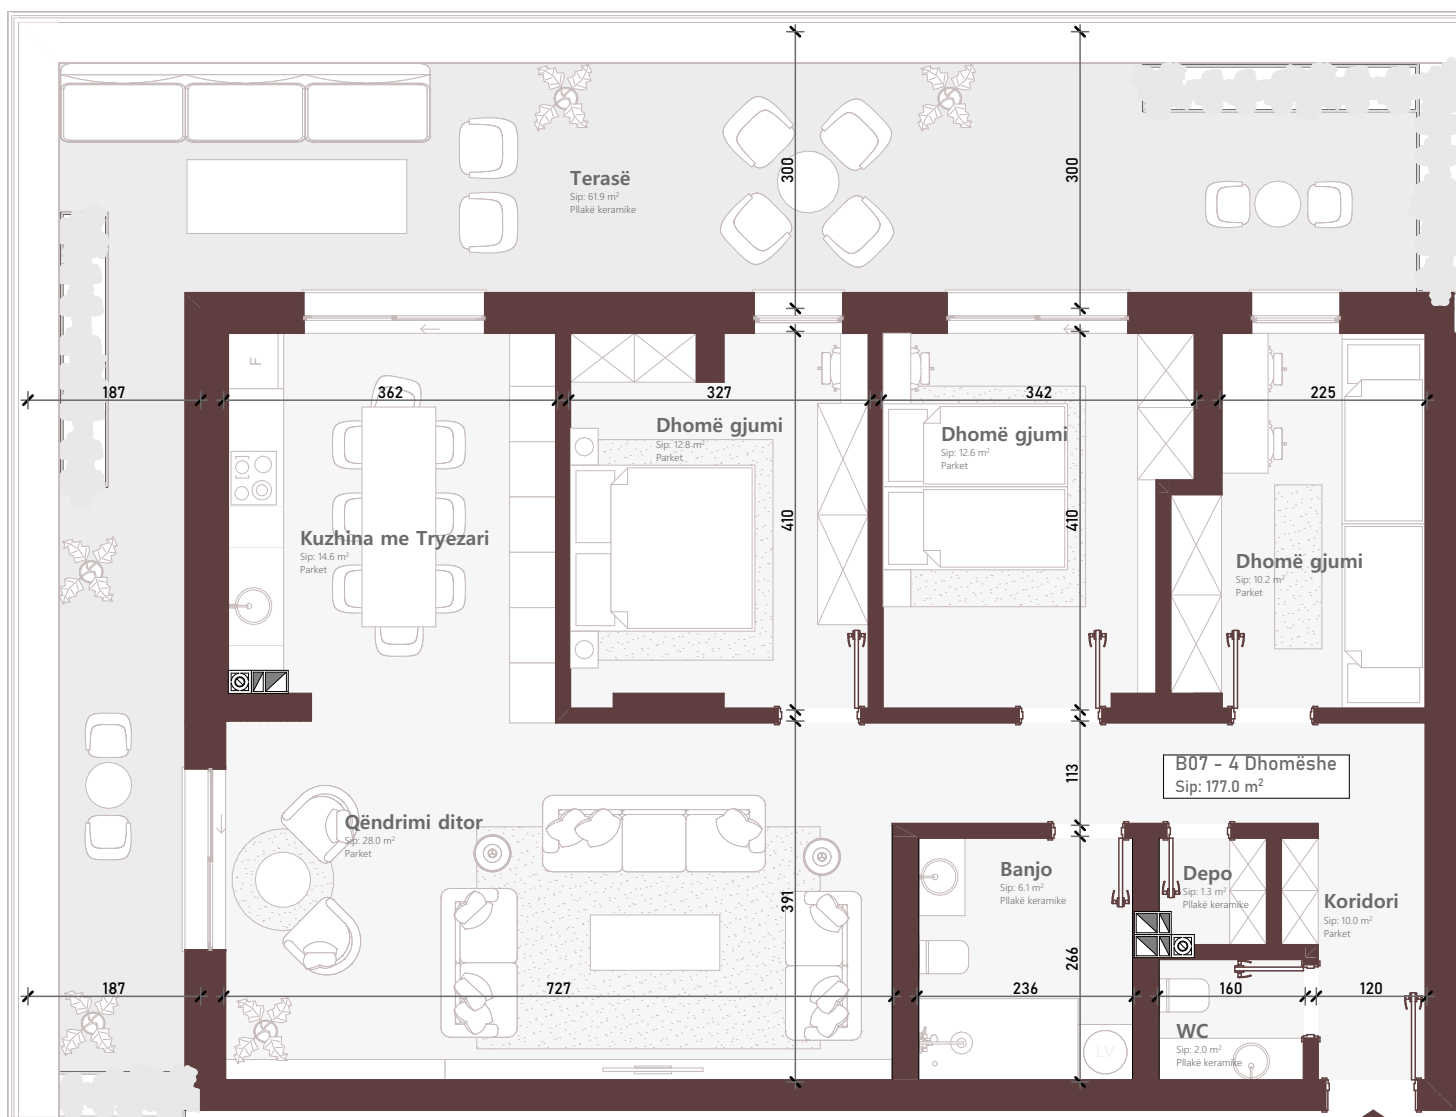

Premiere
Residence

NDËRTESTA L1

Kati 1

TIPI: 3+1
NJËSIA: B07

SIPERFAQJA BRUTO
(pa terasë)
115.1 m²

Terasë:
61.9 m²

B 07