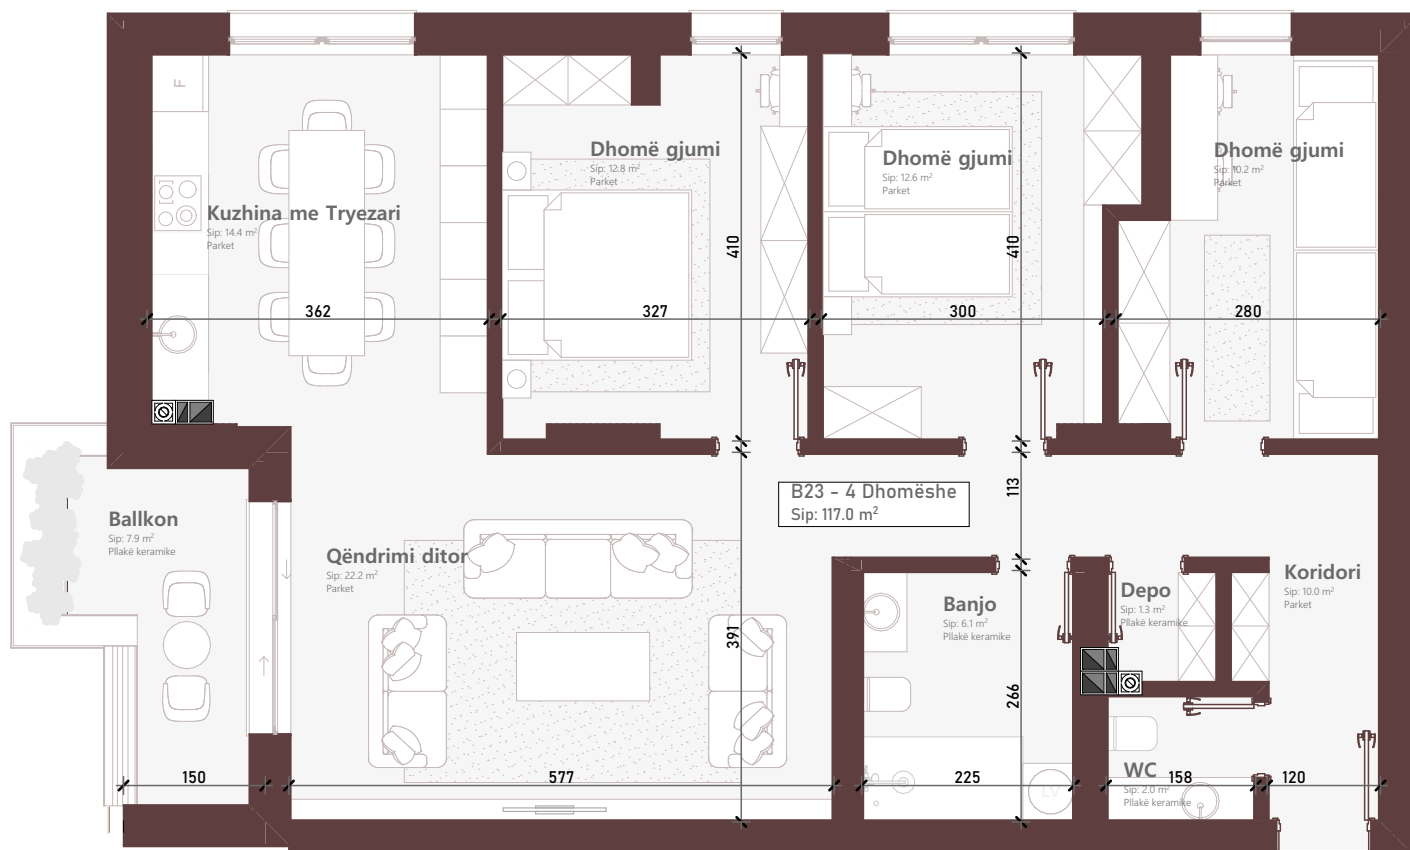

Premiere
Residence

NDËRTESTA L1

Kati 3

TIPI: 3+1
NJËSIA: B23

SIPERFAQJA BANESES + BALLKONI:

117.0m²

B 23