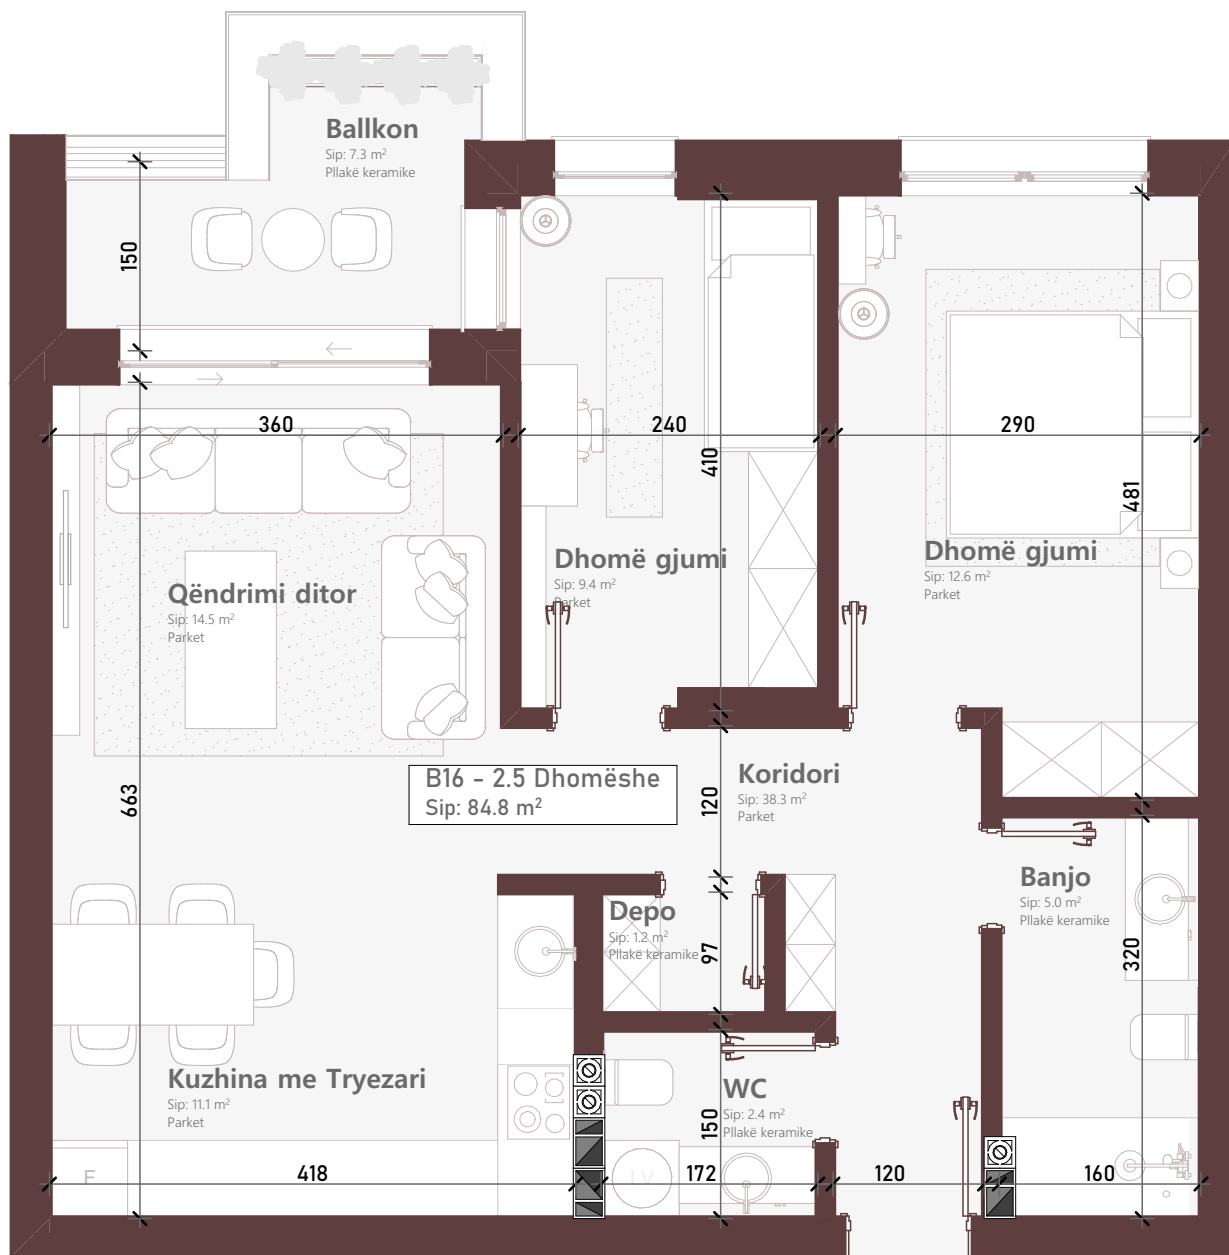

Premiere
Residence

NDËRTESTA L1

Kati 2

TIPI: 2+1

NJËSIA: B16

SIPERFAQJA BANESES + BALLKONI:

84.8m²

B 16