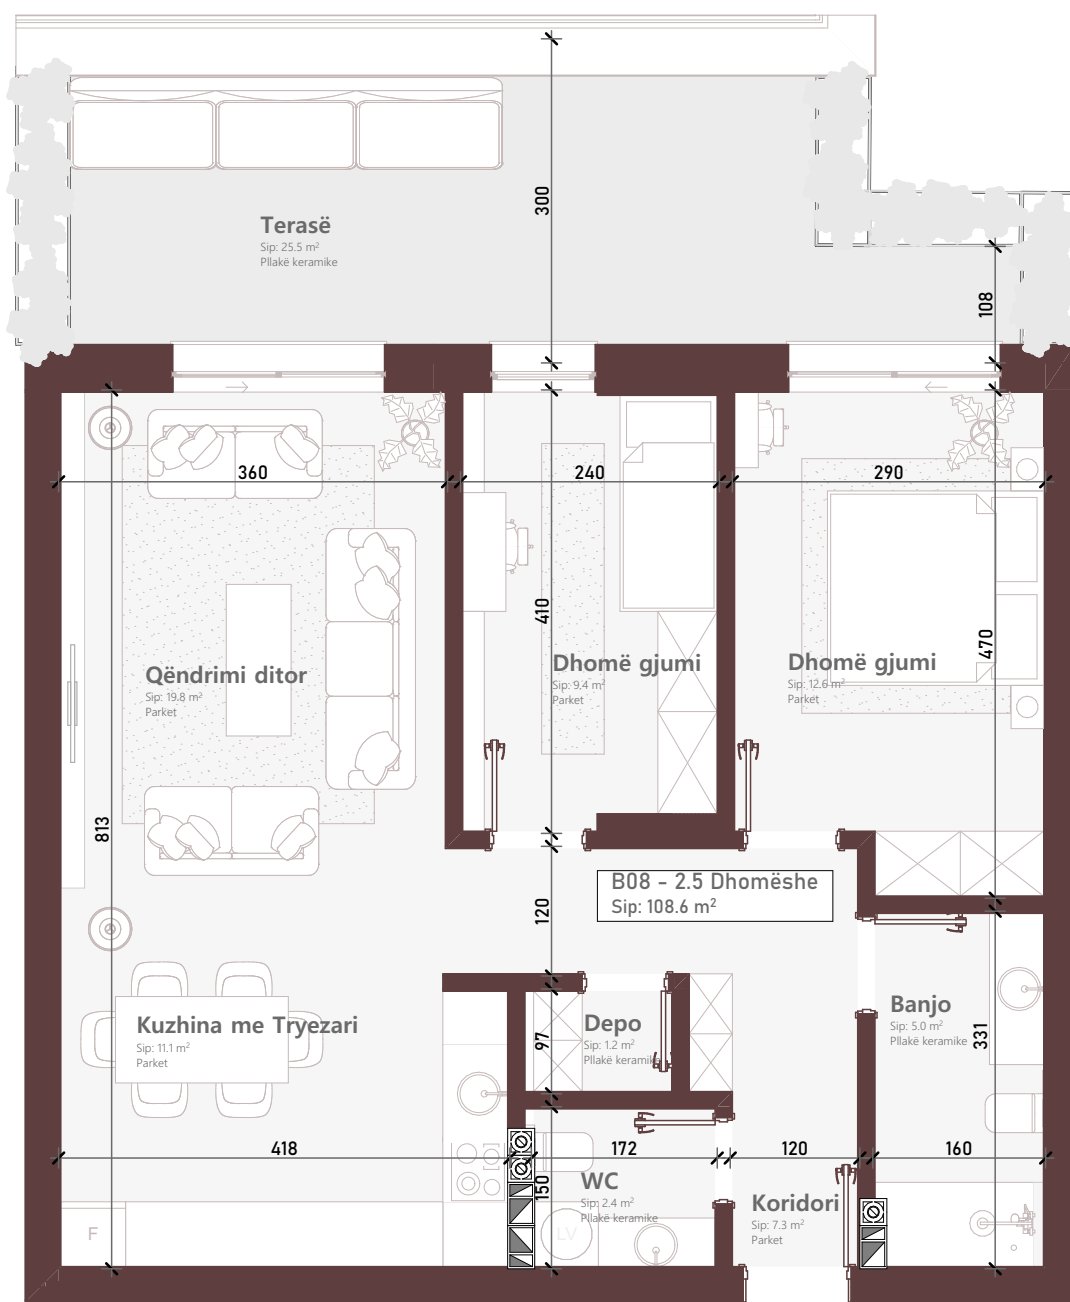

Premiere  
Residence

NDËRTESTA L1

Kati 1

TIPI: 2+1  
NJËSIA: B08

SIPERFAQJA BRUTO  
(pa terasë)  
83.1 m<sup>2</sup>

Terasë:  
25.5 m<sup>2</sup>

B 08