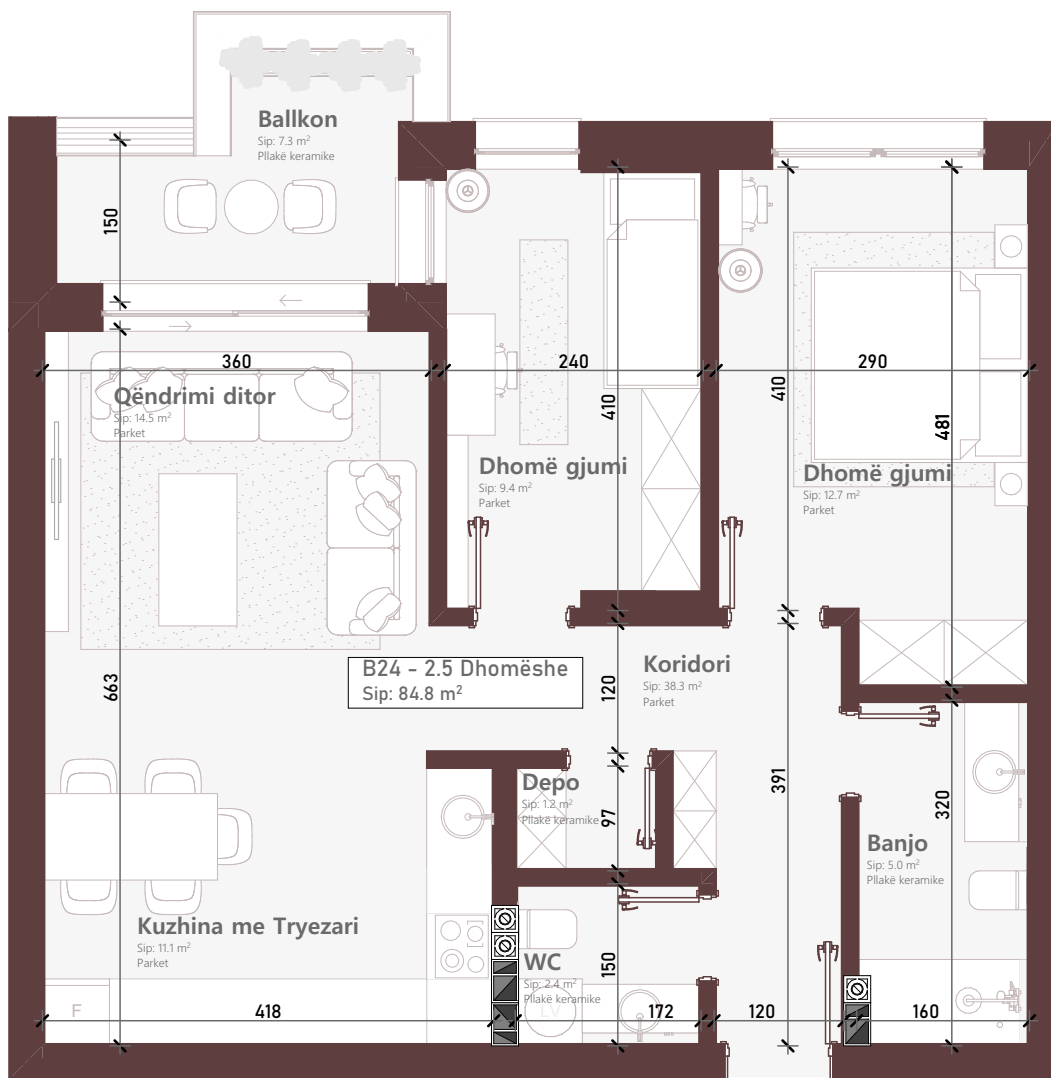

Premiere  
Residence

NDËRTESTA L1

Kati 3

TIPI: 2+1  
NJËSIA: B24

SIPERFAQJA BANESES + BALLKONI:

84.8m<sup>2</sup>

B 24