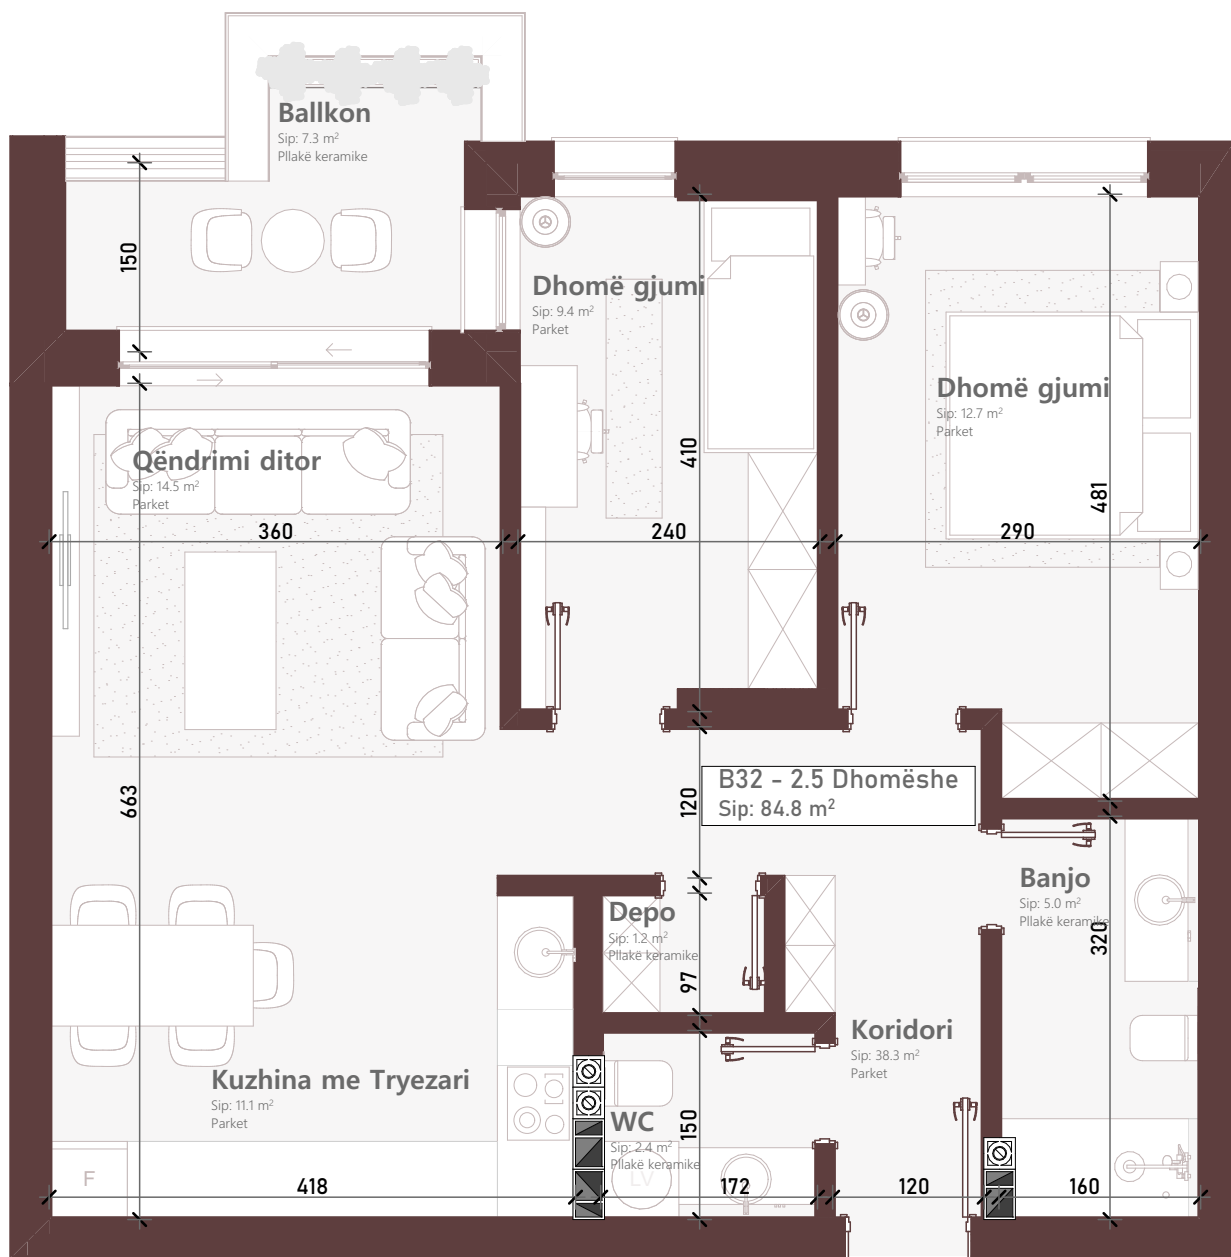

Premiere
Residence

NDËRTESTA L1

Kati 4

TIPI: 2+1
NJËSIA: B32

SIPERFAQJA BANESES + BALLKONI:

84.8m²

B 32