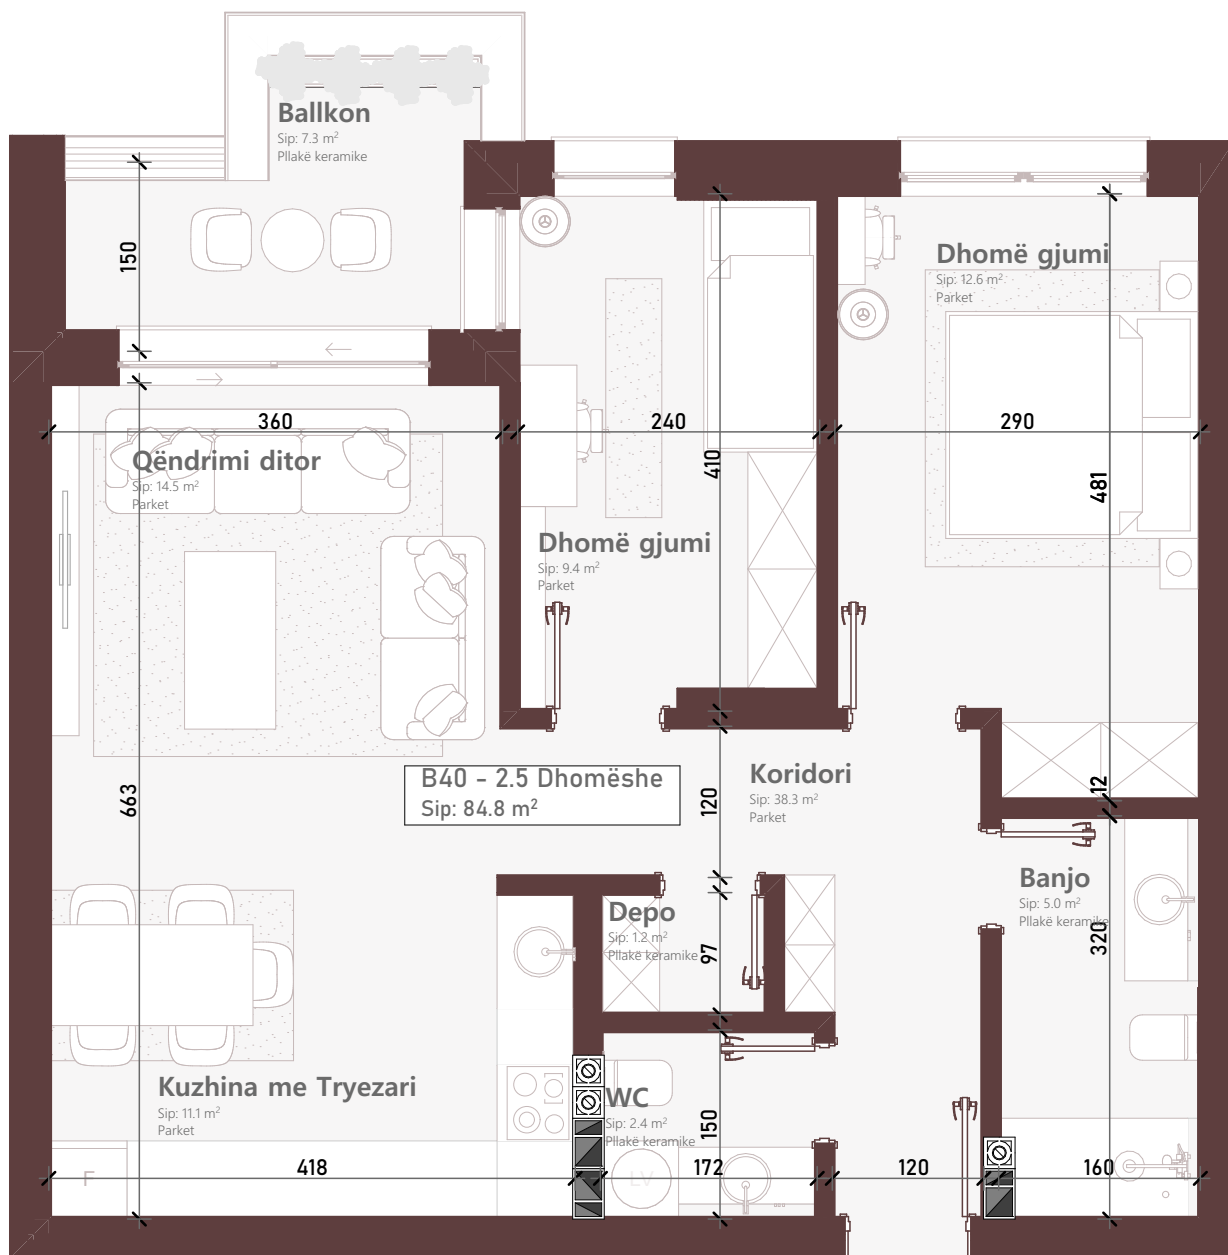

Premiere
Residence

NDËRTESTA L1

Kati 5

TIPI: 2+1
NJËSIA: B40

SIPERFAQJA BANESES + BALLKONI:

84.8m²

B 40