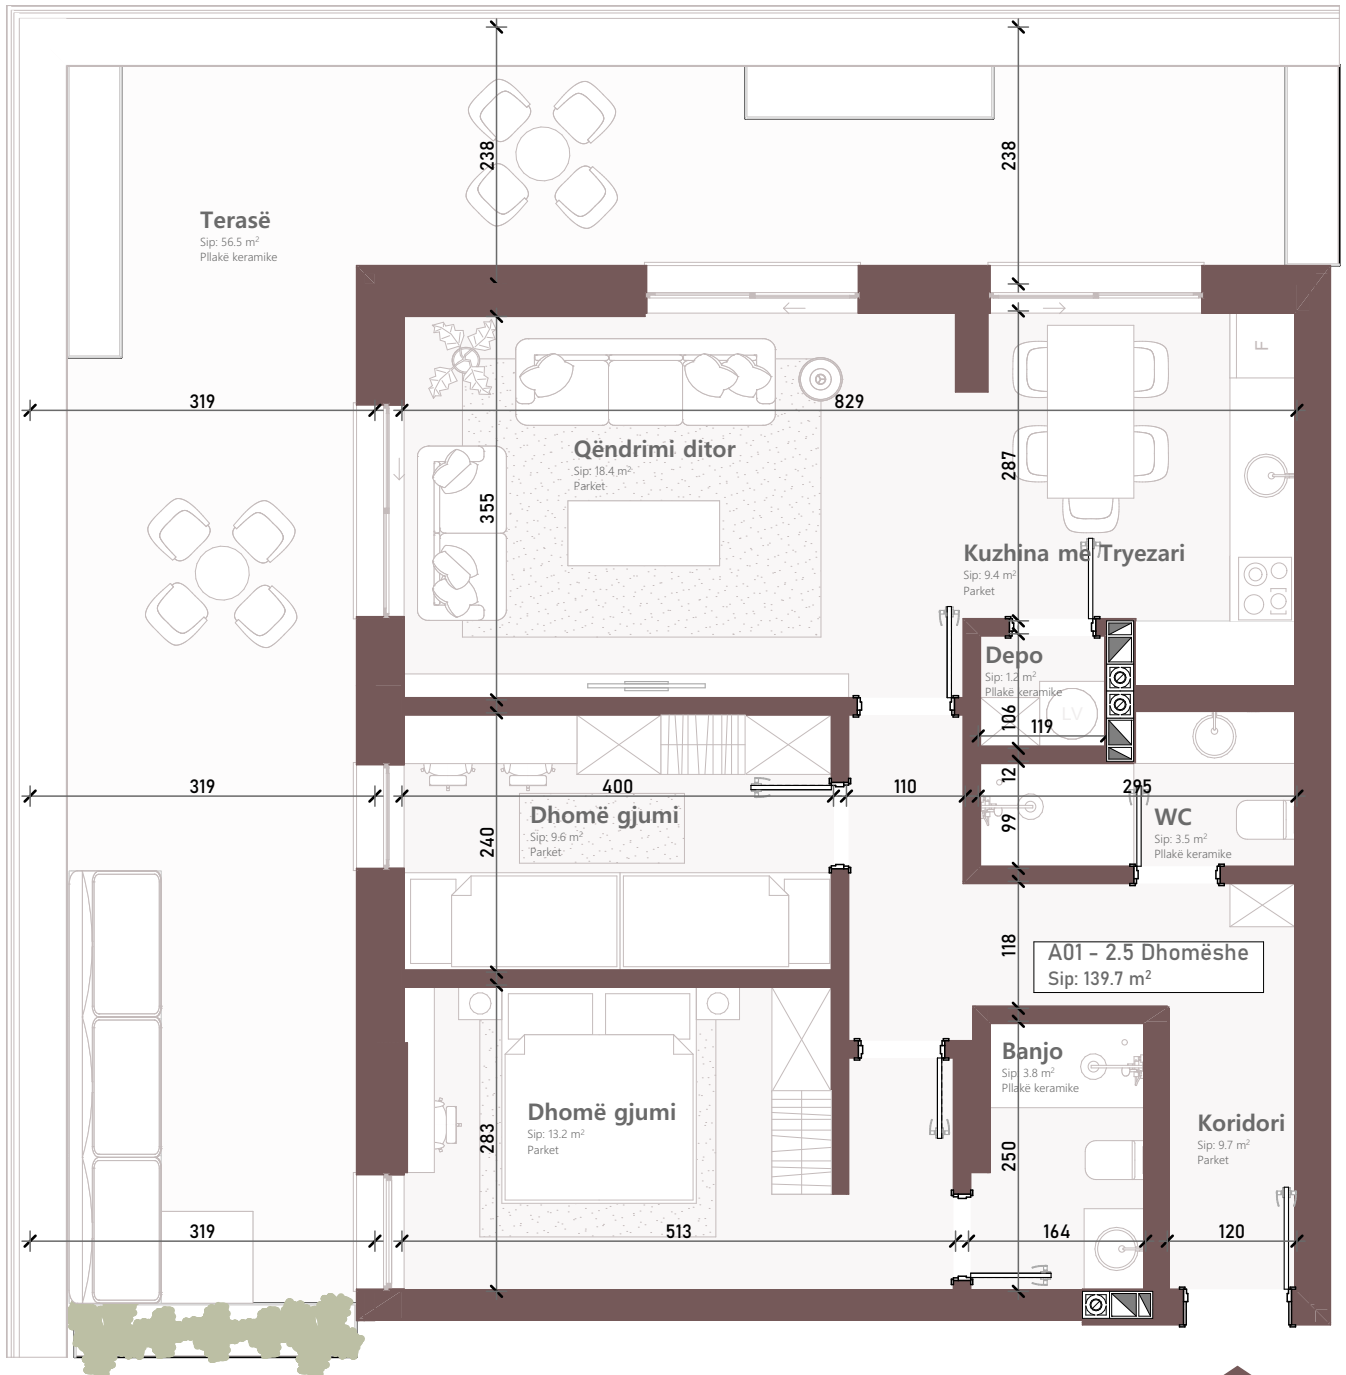

Premiere
Residence

NDËRTESTA L1

Kati 1

TIPI: 2+1
NJËSIA: A01

SIPERFAQJA BRUTO
(pa terasë)
83.2m²

Terasë:
56.5 m²

A 01