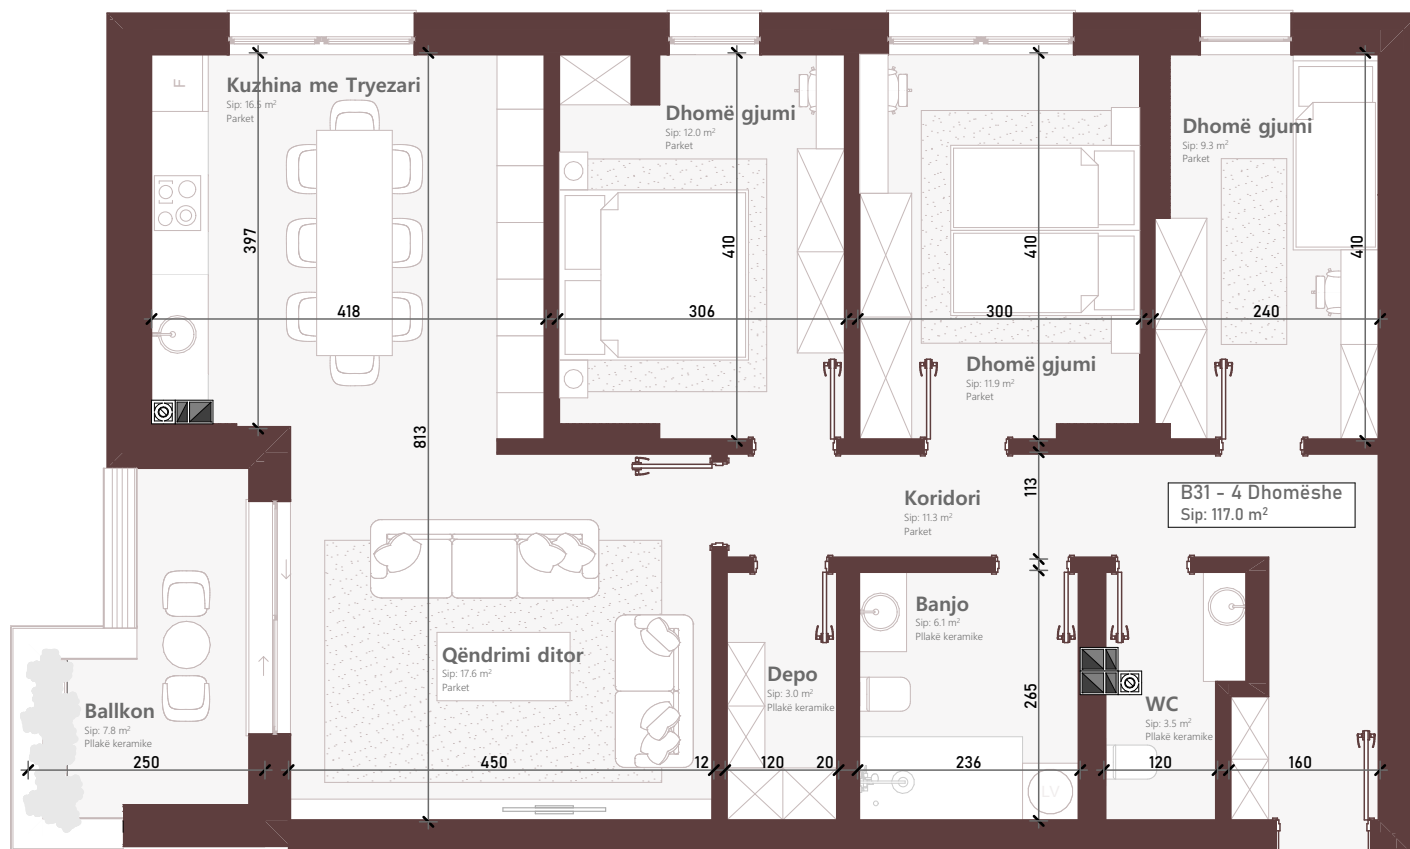

Premiere  
Residence

NDËRTESA L1

Kati 4

TIPI: 3+1  
NJËSIA: B31

SIPERFAQJA BANESES + BALLKONI:

117.0m<sup>2</sup>

B 31