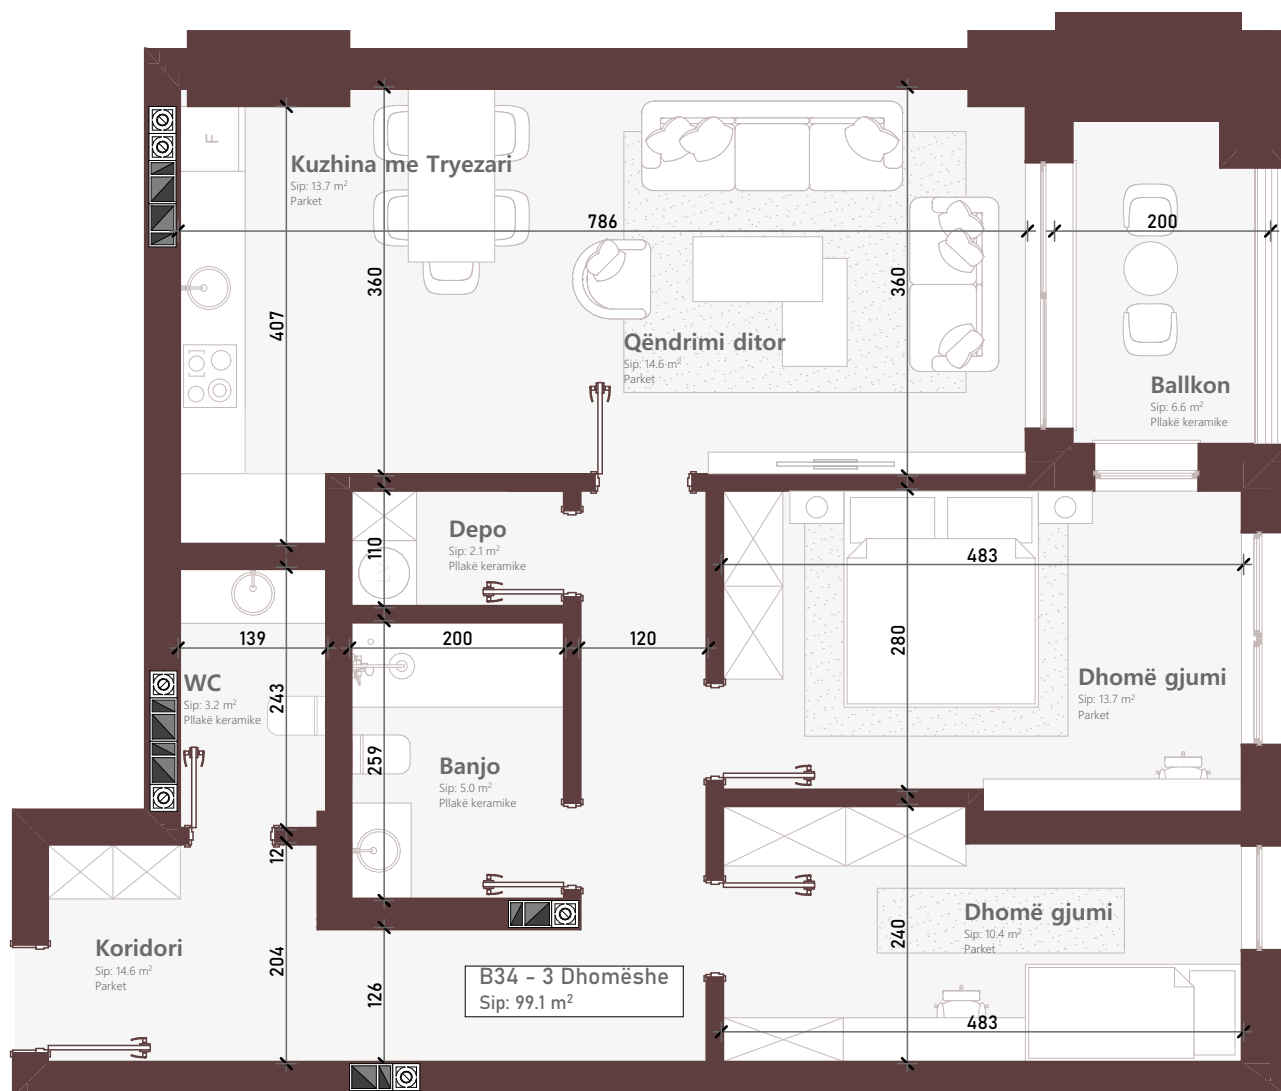

Premiere
Residence

NDËRTESTA L1

Kati 5

TIPI: 2+1
NJËSIA: B34

SIPERFAQJA BANESES + BALLKONI:

99.1m²

B 34