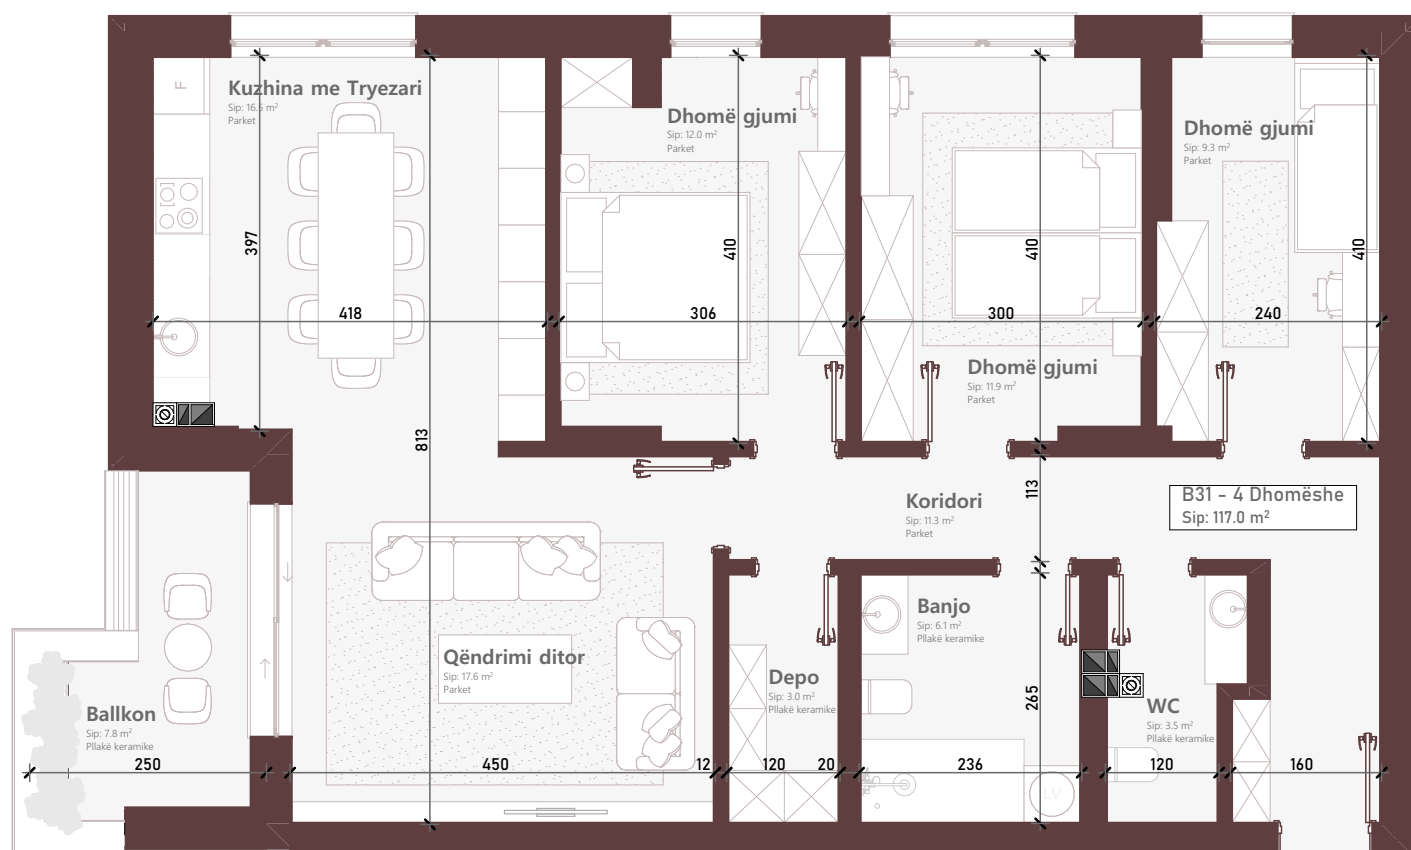

Premiere
Residence

NDËRTESTA L1

Kati 5

TIPI: **3+1**
NJËSIA: **B39**

SIPERFAQJA BANESES + BALLKONI:

117.0m²

B 39