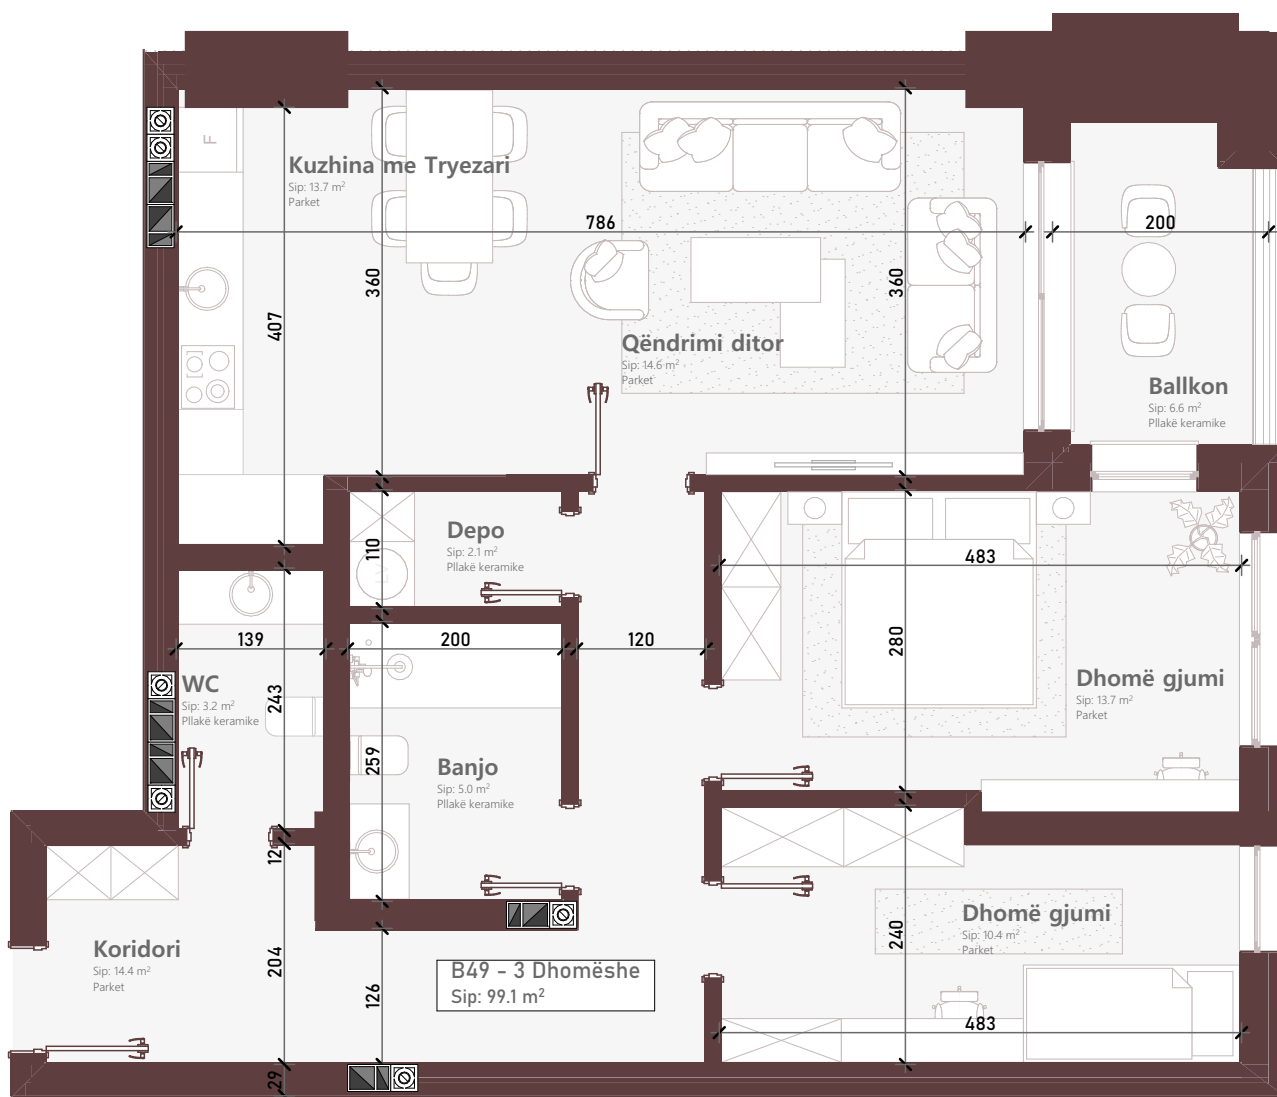

Premiere  
Residence

NDËRTESTA L1

Kati 7

TIPI: 2+1  
NJËSIA: B49

SIPERFAQJA BANESES + BALLKONI:

99.1m<sup>2</sup>

B 49