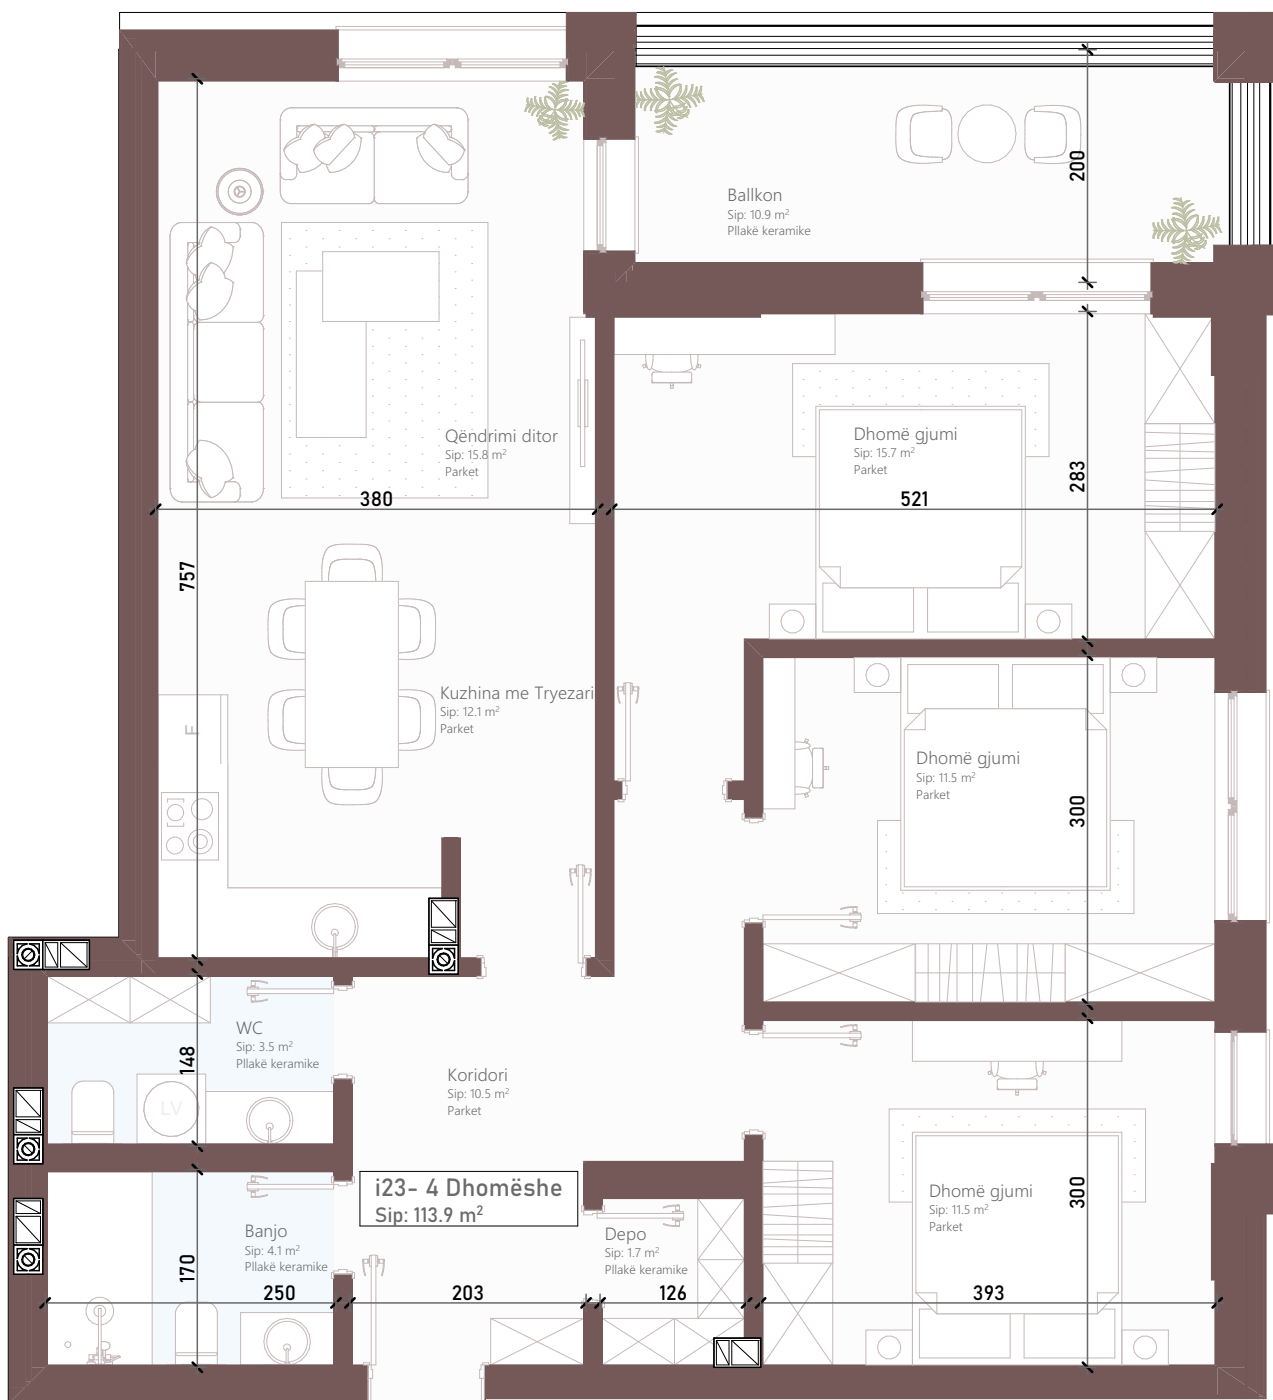

Premiere
Residence

NDËRTESTA I 1

Kati 3

TIPI: 3+1

SIPERFAQJA BANESES + BALLKONI:

NJËSIA: i 23

113.9 m²

i 23