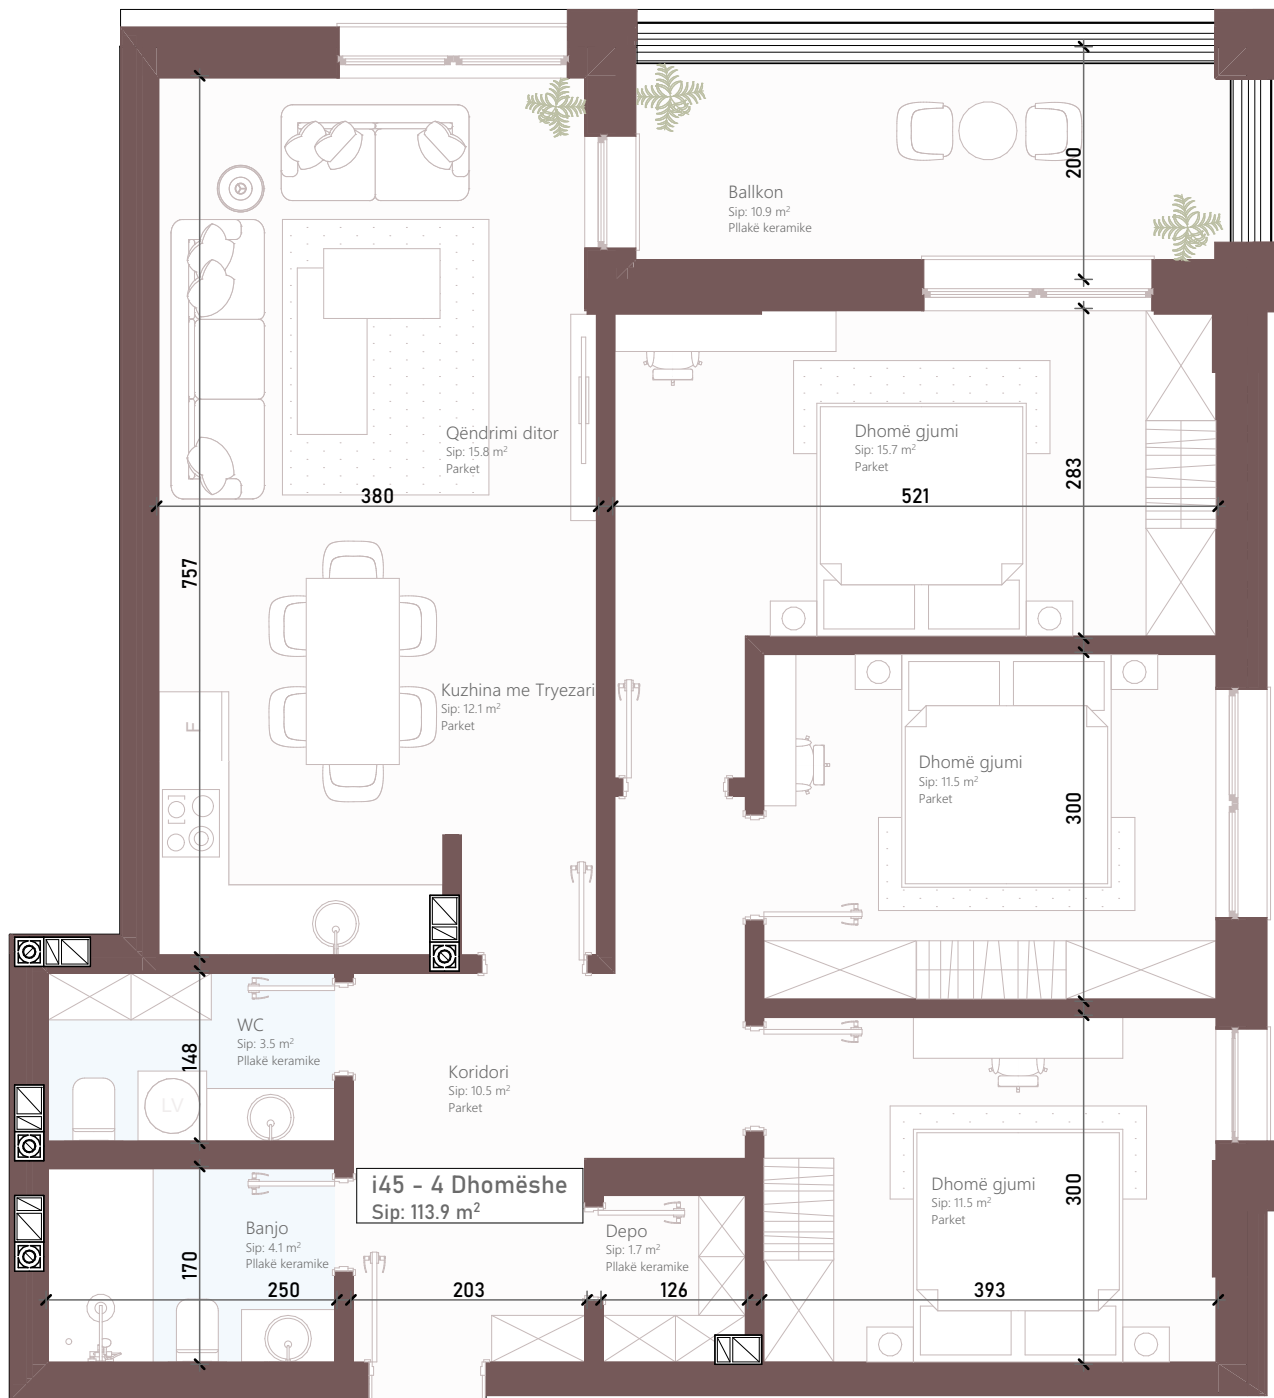

Premiere
Residence

NDËRTESTA I 1

Kati 5

TIPI: 3+1

SIPERFAQJA BANESES + BALLKONI:

NJËSIA: i 45

113.9 m²

i 45