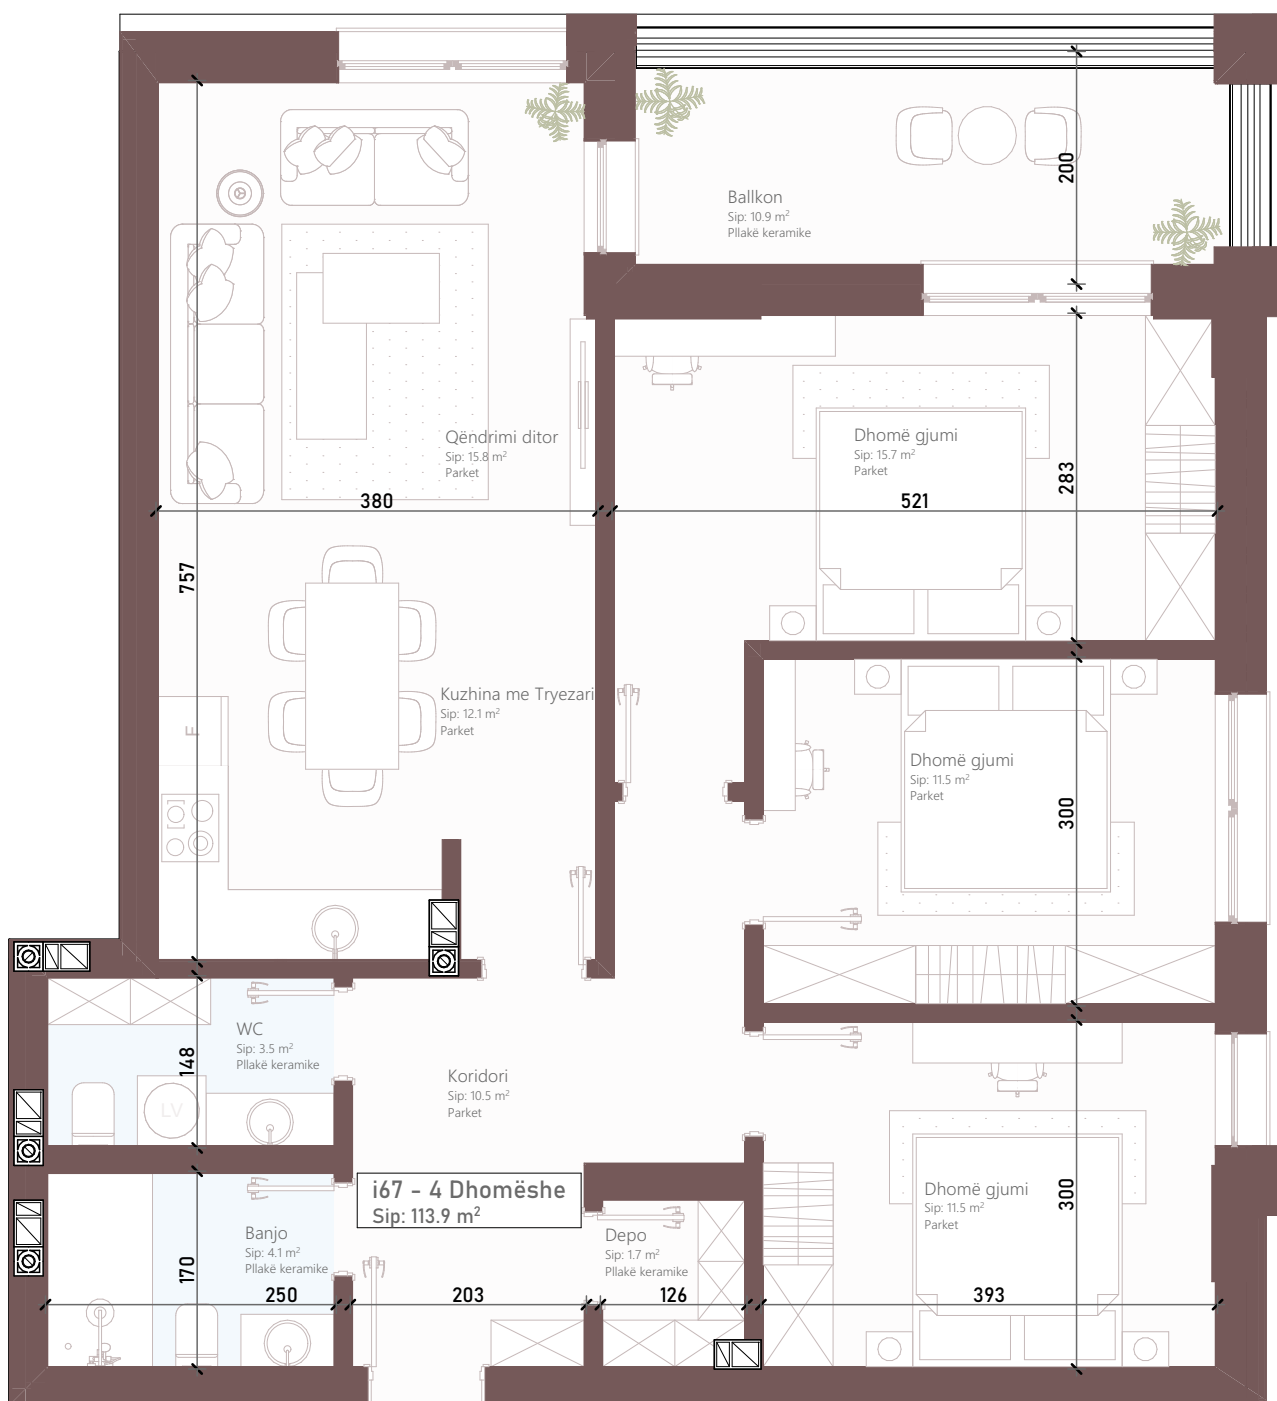

Premiere
Residence

NDËRTESTA I 1

Kati 7

TIPI: 3+1

SIPERFAQJA BANESES + BALLKONI:

NJËSIA: i 67

113.9 m²

i 67