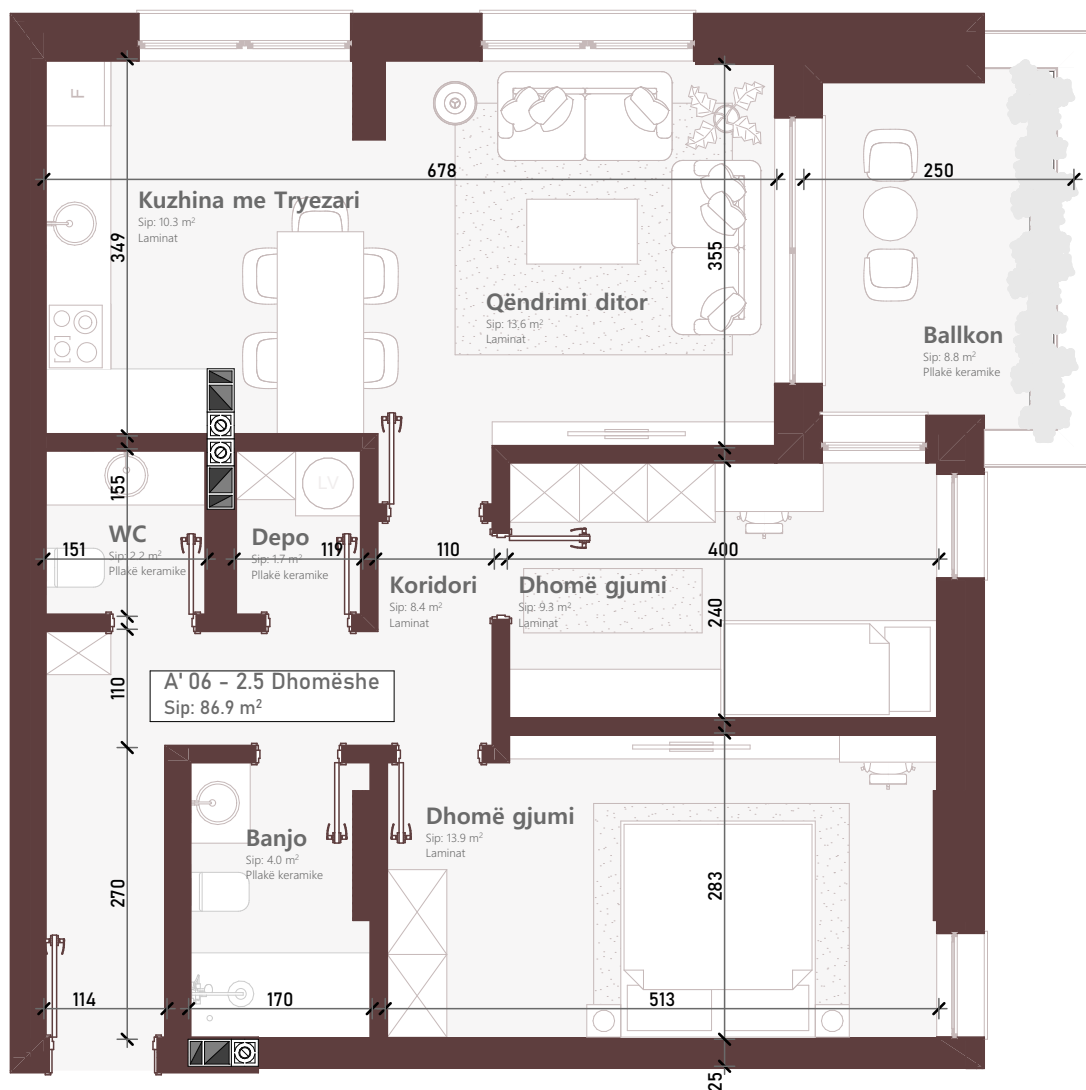

Premiere
Residence

NDËRTESA L2

Kati 2

TIPI: 2+1
NJËSIA: A' 06

SIPËRFAQJA BANESËS + BALLKONI:

86.9m²

A' 06