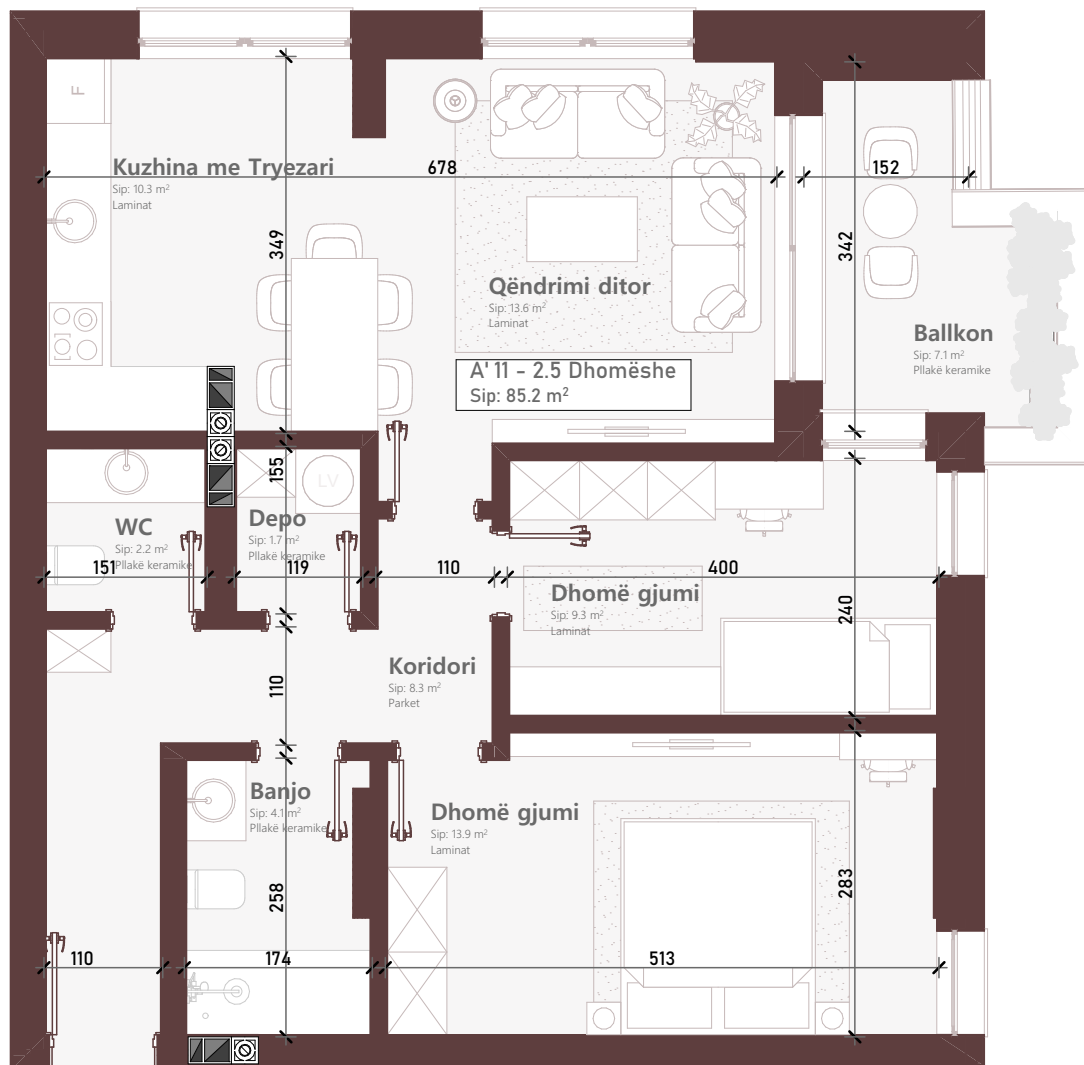

Premiere  
Residence

NDËRTESA L2

Kati 3

TIPI: 2+1  
NJËSIA: A' 11

SIPËRFAQJA BANESËS + BALLKONI:

85.2m<sup>2</sup>

A' 11