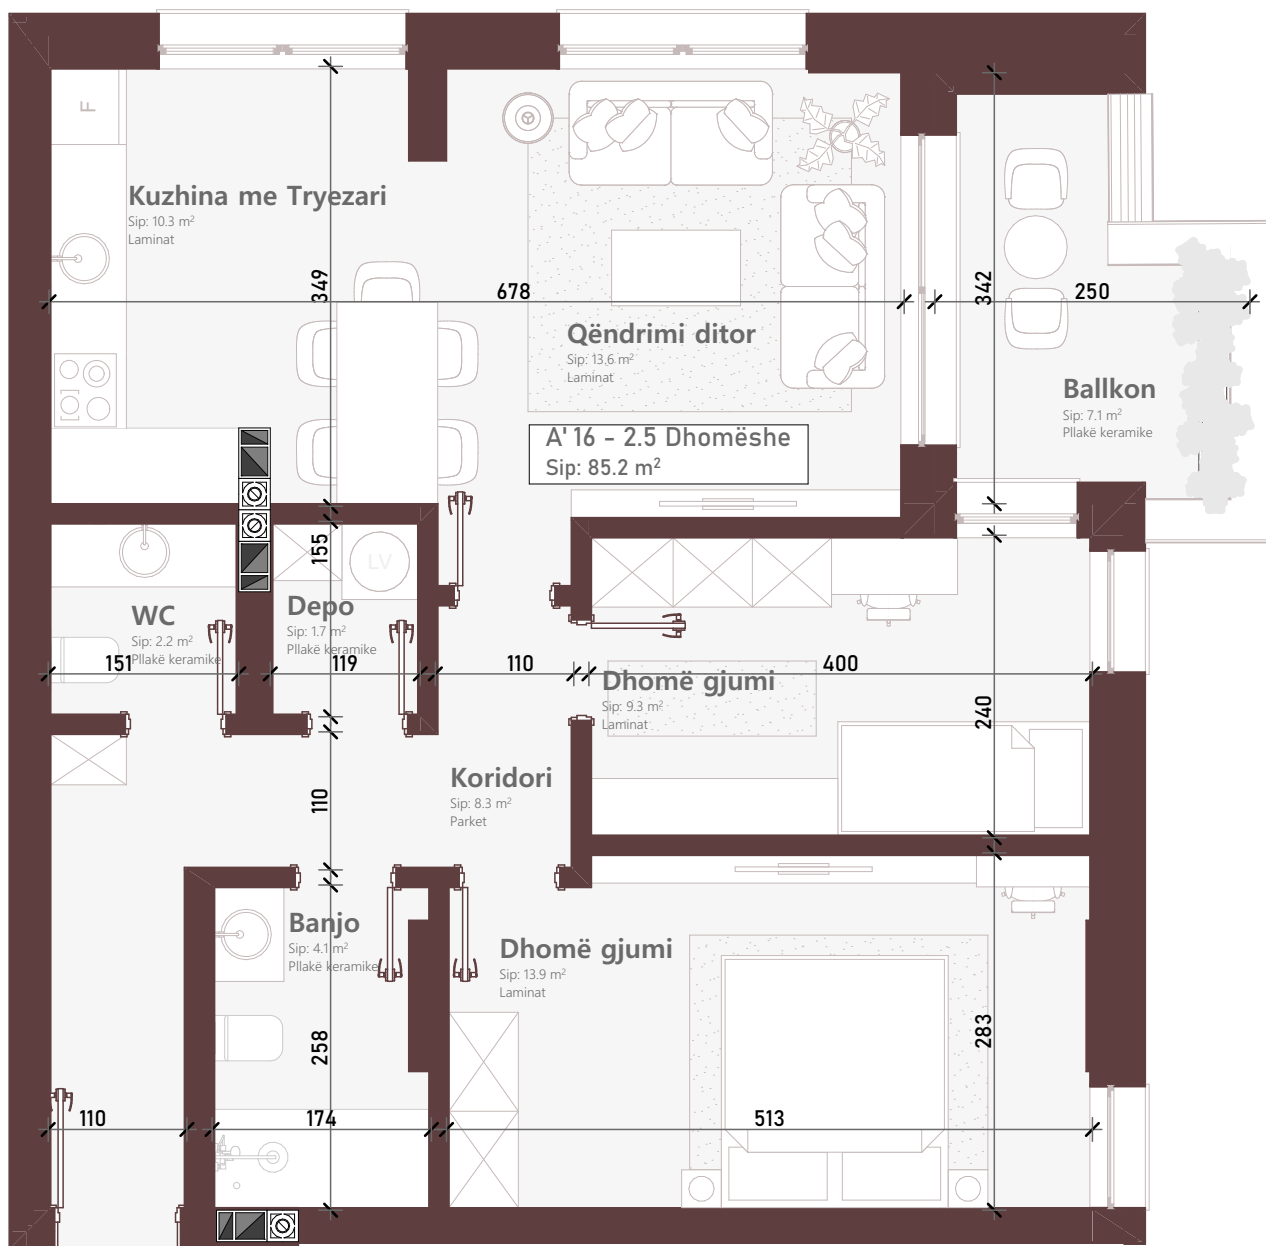

Premiere
Residence

NDËRTESA L2

Kati 4

TIPI: 2+1
NJËSIA: A' 16

SIPËRFAQJA BANESËS + BALLKONI:

85.2m²

A' 16