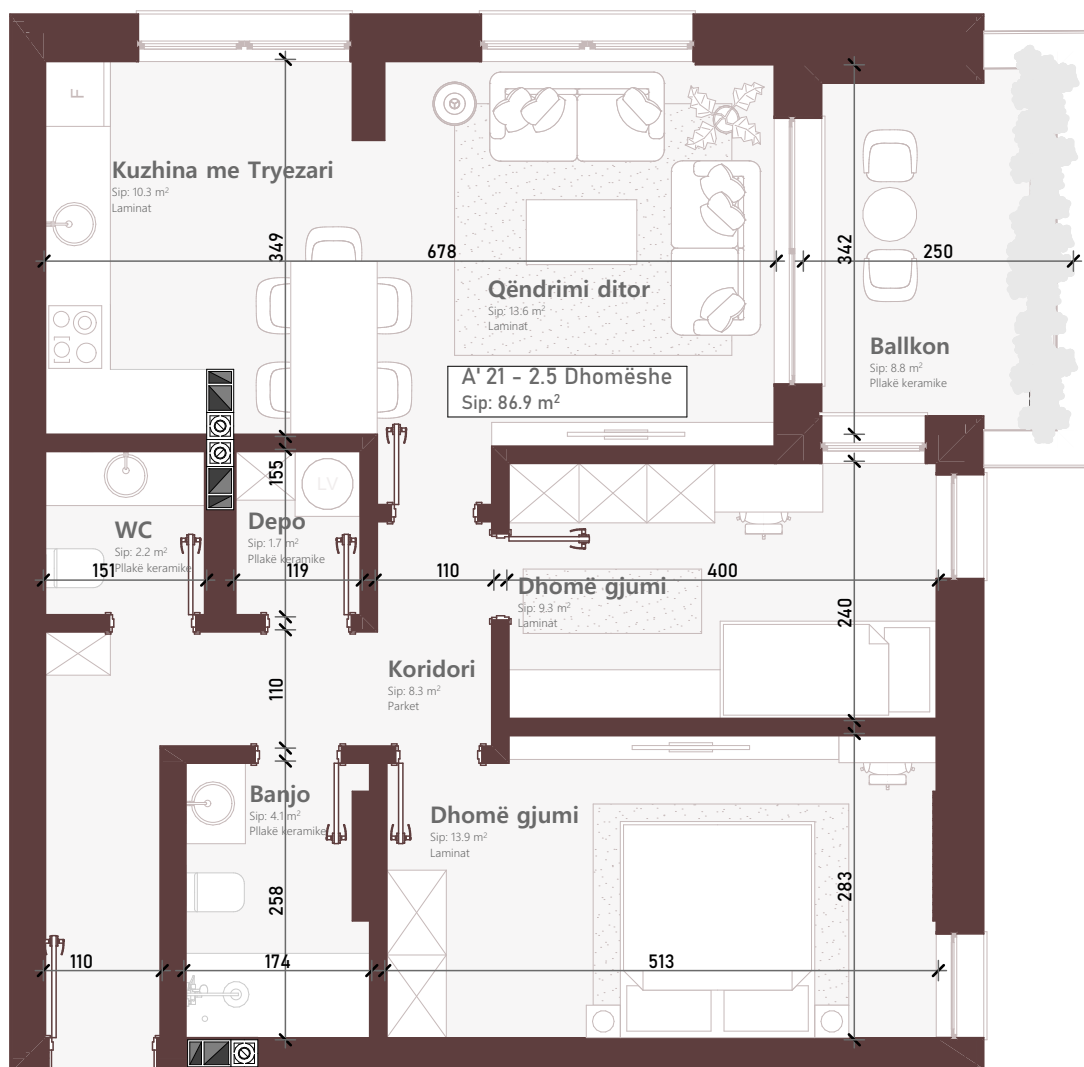

Premiere
Residence

NDËRTESA L2

Kati 5

TIPI: 2+1
NJËSIA: A' 21

SIPËRFAQJA BANESËS + BALLKONI:

86.9m²

A' 21