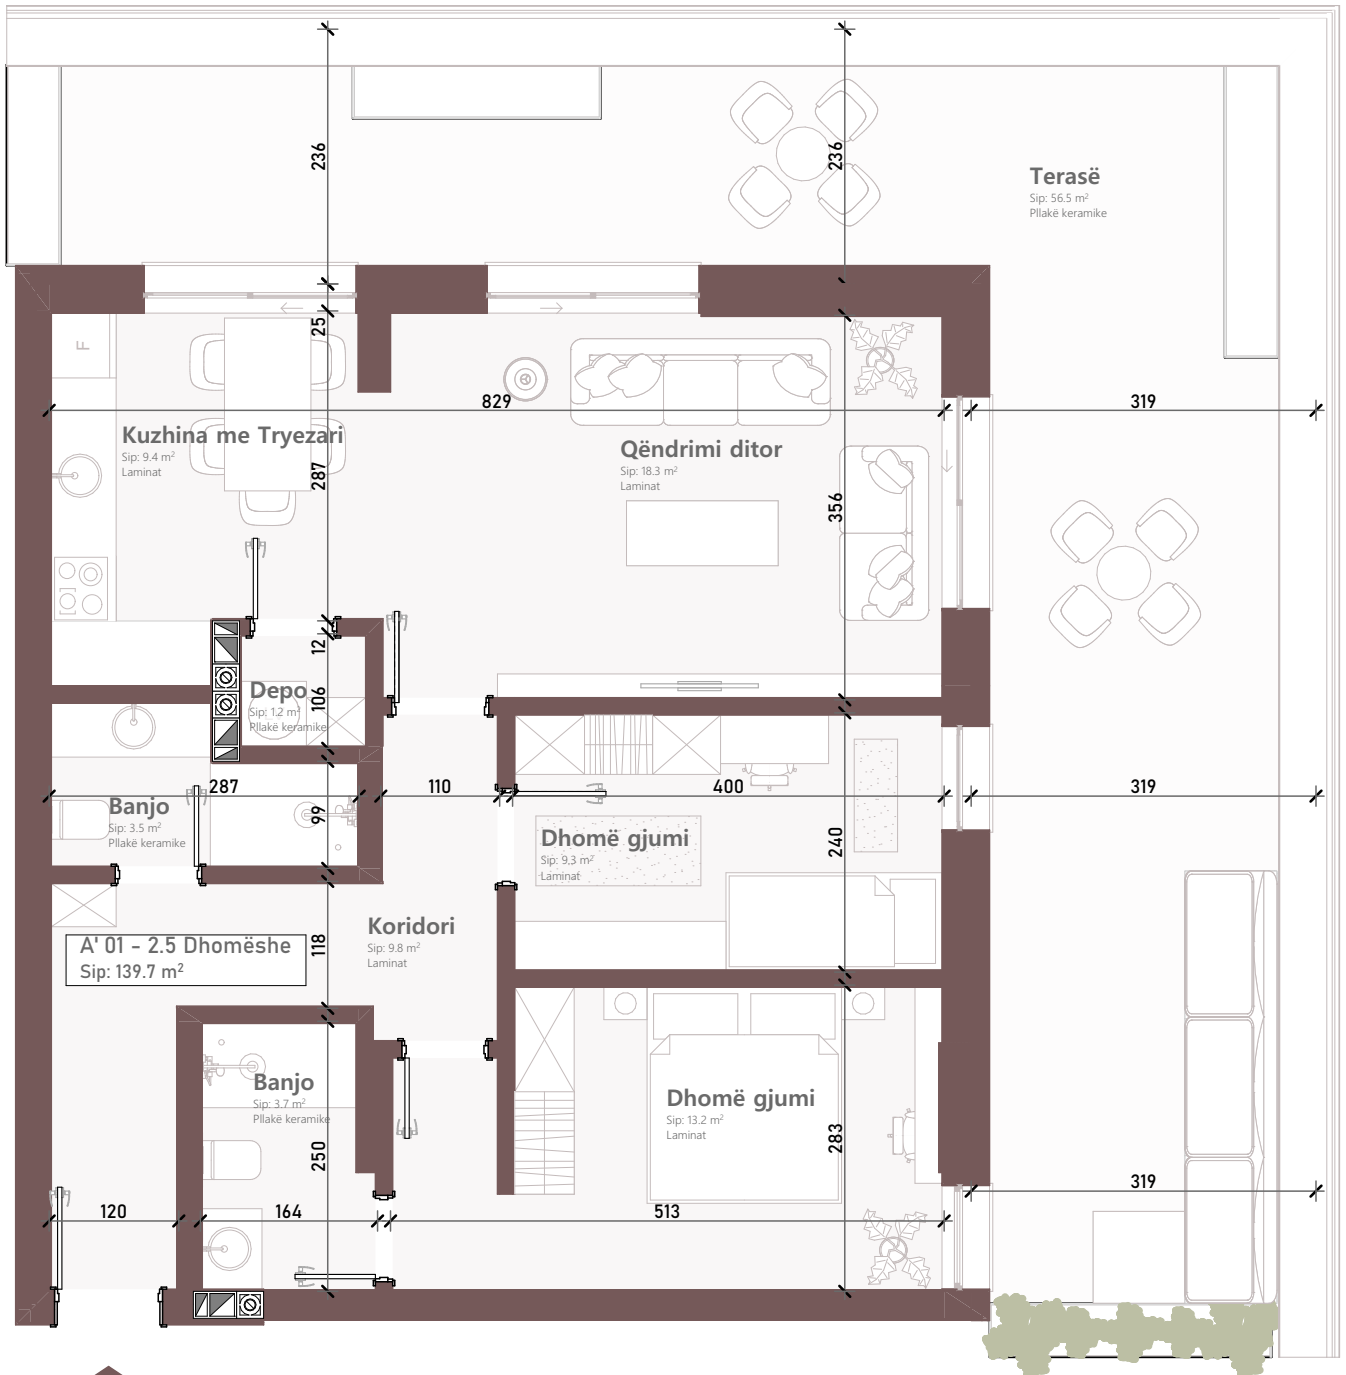

Premiere
Residence

NDËRTESA L2

Kati 1

TIPI: 2+1
NJËSIA: A' 01

SIPERFAQJA BRUTO
(pa terasë)
83.2m²

Terasë:
56.5 m²

A' 01