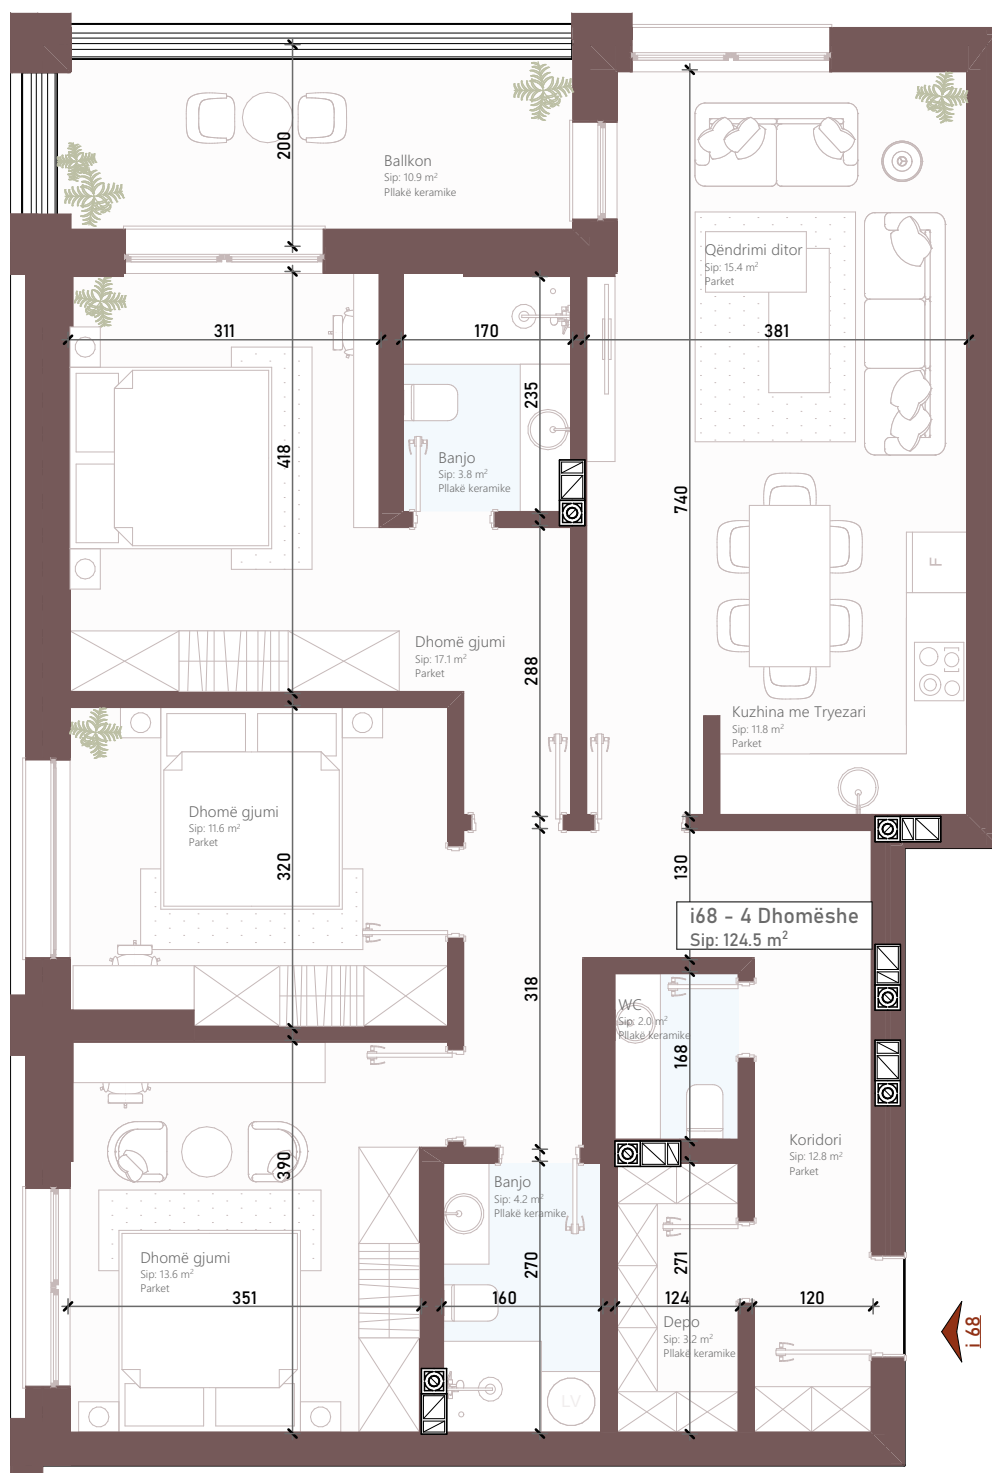

Premiere
Residence

NDËRTESTA I 1

Kati 7

TIPI: 3+1

SIPERFAQJA BANESES + BALLKONI:

NJËSIA: i 68

124.5 m²

i 68