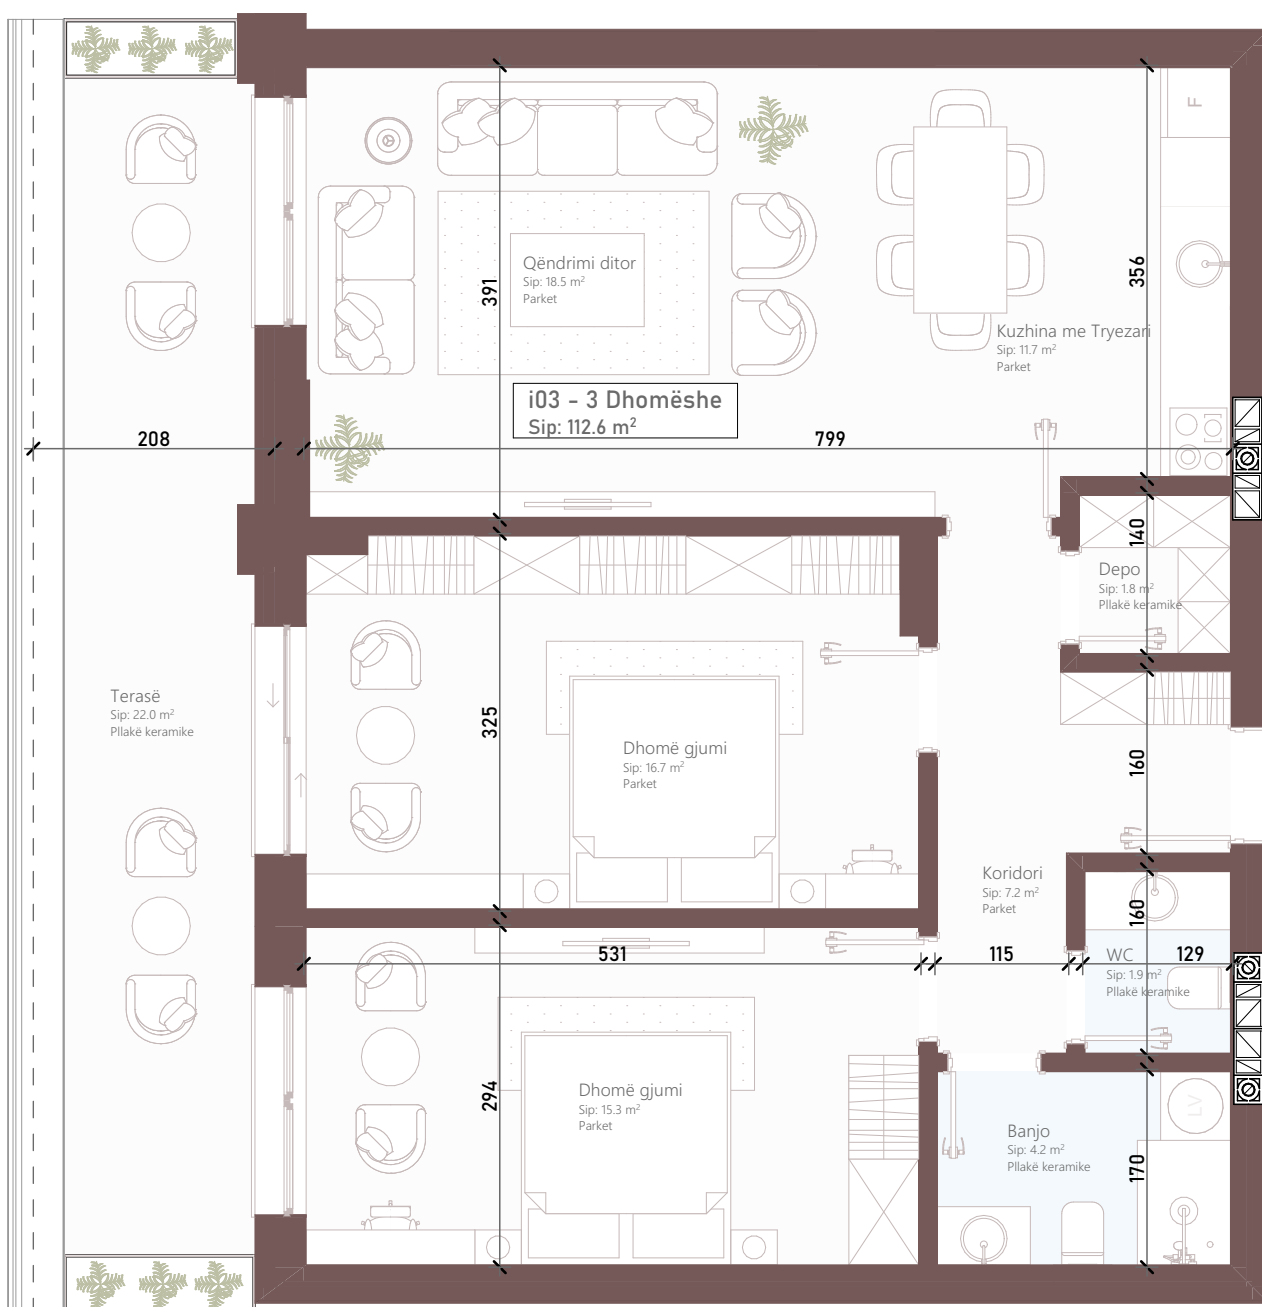

Premiere
Residence

NDËRTESTA I 1

Kati 1

TIPI: 2+1
NJËSIA: i 03

SIPERFAQJA BRUTO
(Pa terasë)
90.6 m²

TERASA:
22.0 m²

i.03