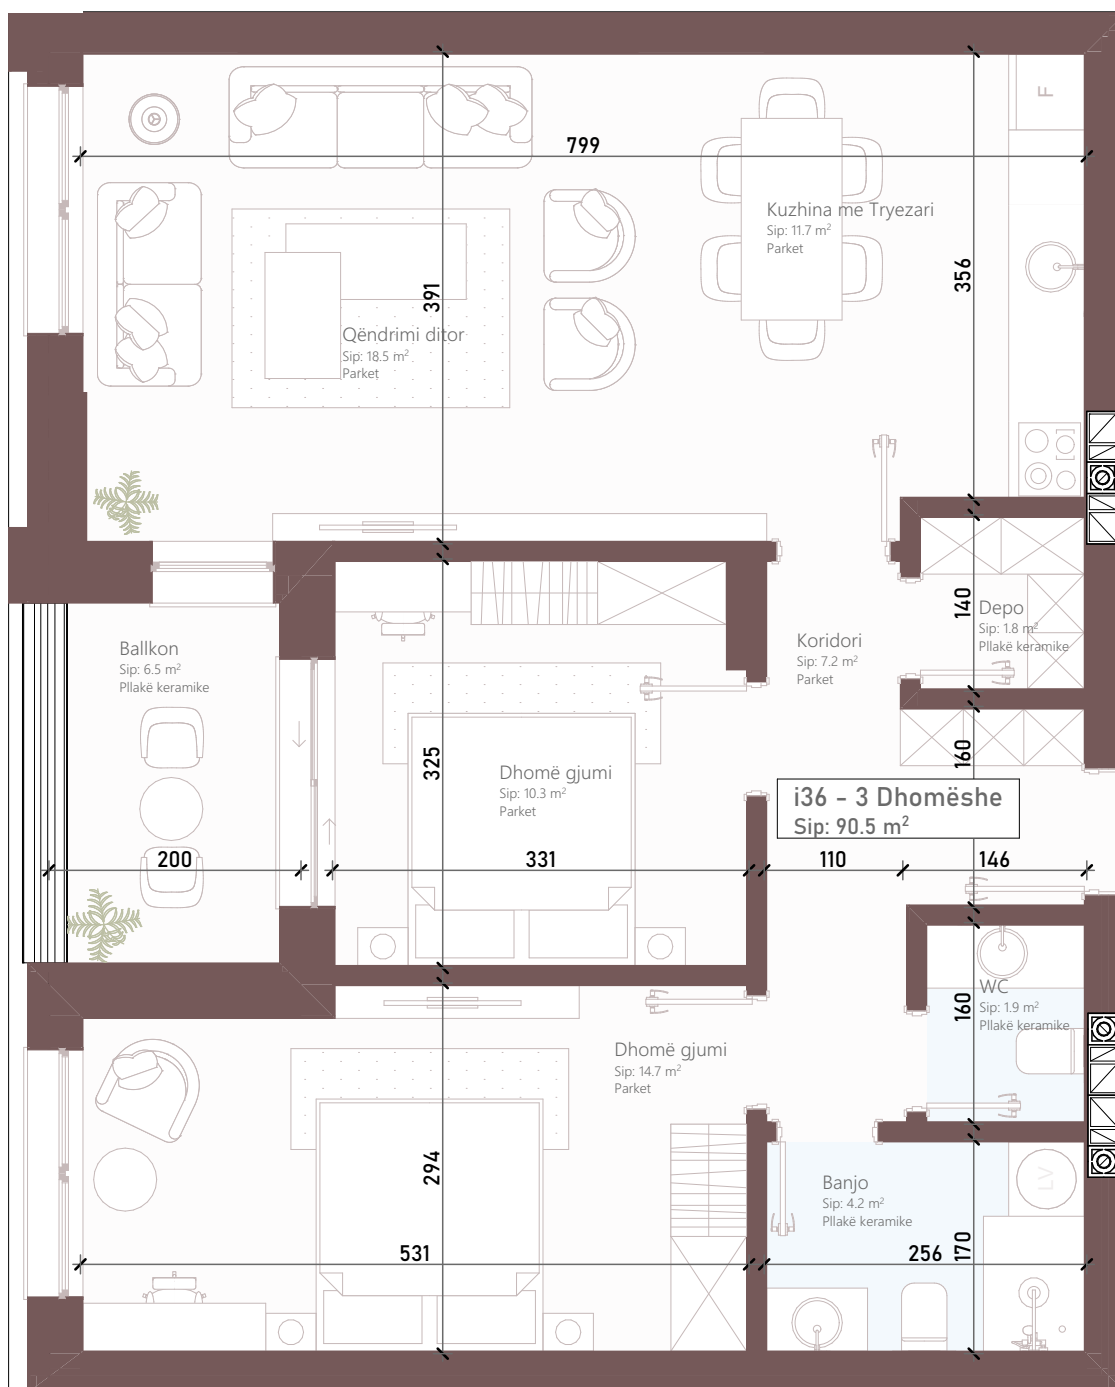

Premiere
Residence

NDËRTESTA I 1

Kati 4

TIPI: 2+1

SIPERFAQJA BANESES + BALLKONI:

NJËSIA: i 36

90.5 m²

i.36