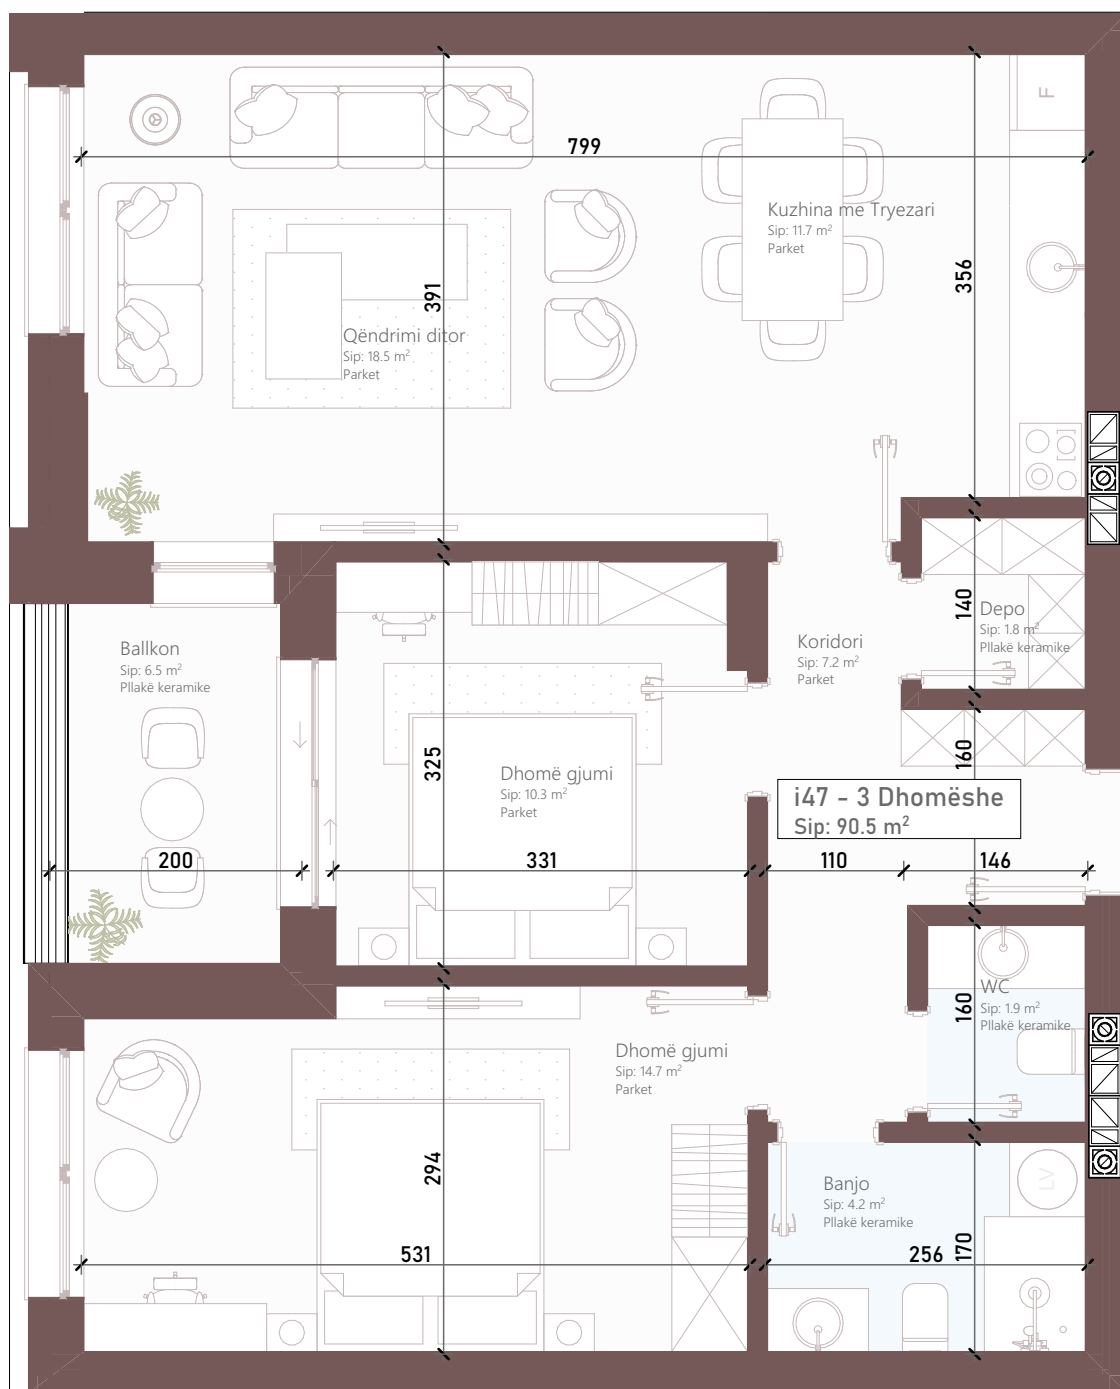

Premiere  
Residence

NDËRTESTA I 1

Kati 5

TIPI: 2+1

SIPERFAQJA BANESES + BALLKONI:

NJËSIA: i 47

90.5 m<sup>2</sup>

i 47