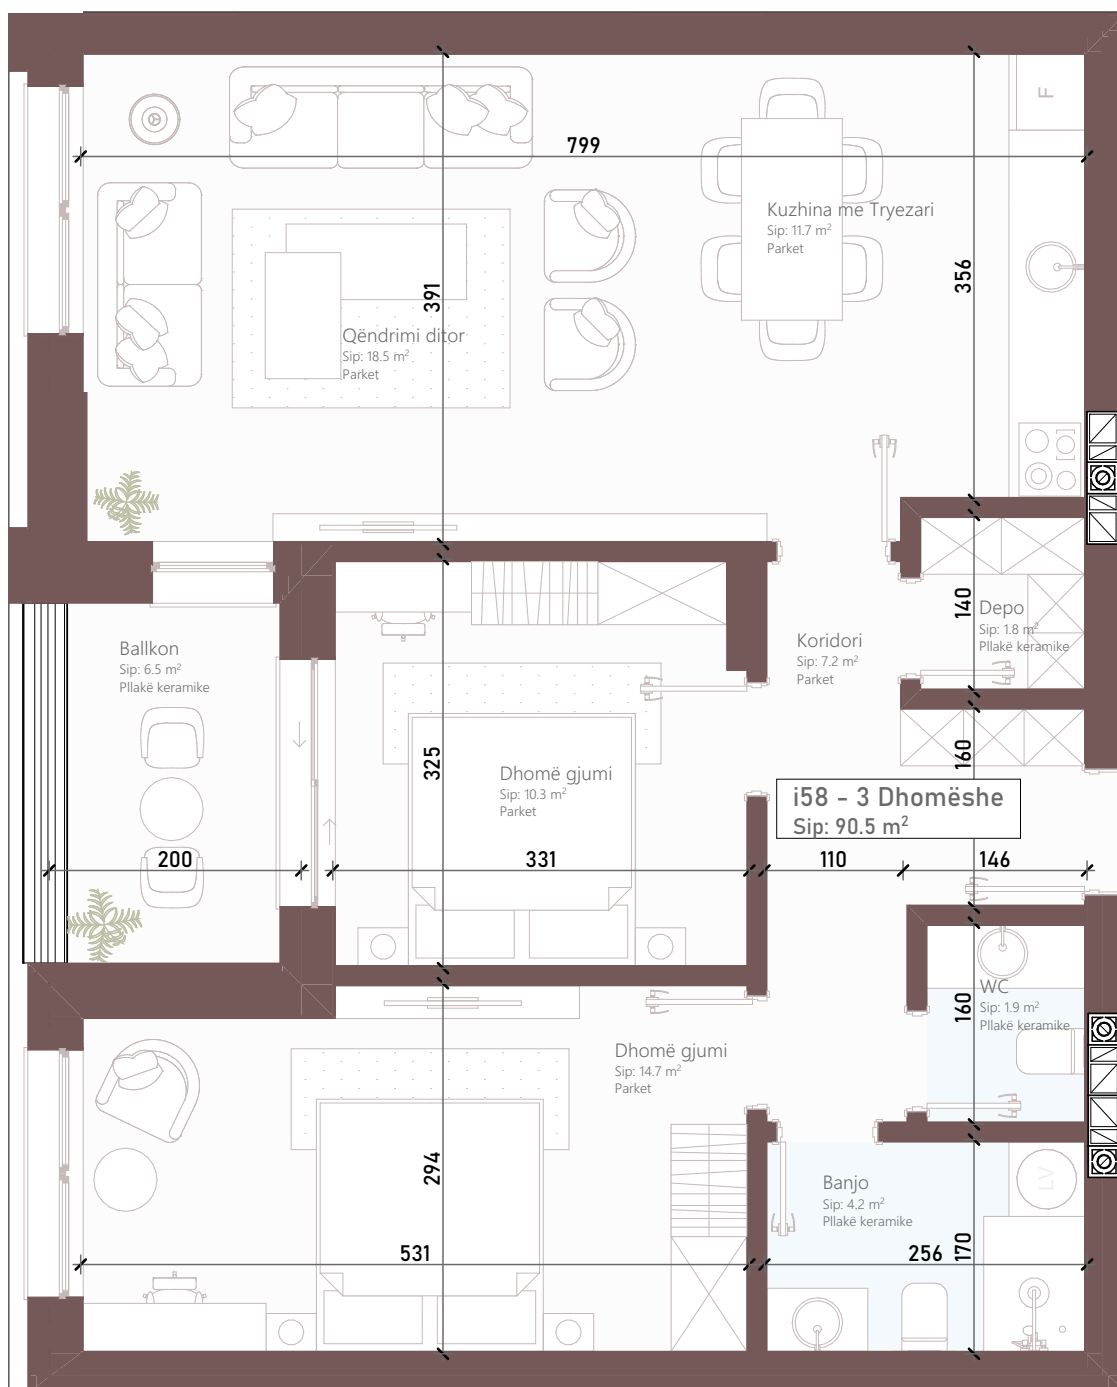

Premiere  
Residence

NDËRTESTA I 1

Kati 6

TIPI: 2+1

NJËSIA: i 58

SIPERFAQJA BANESES + BALLKONI:

90.5 m<sup>2</sup>

i 58