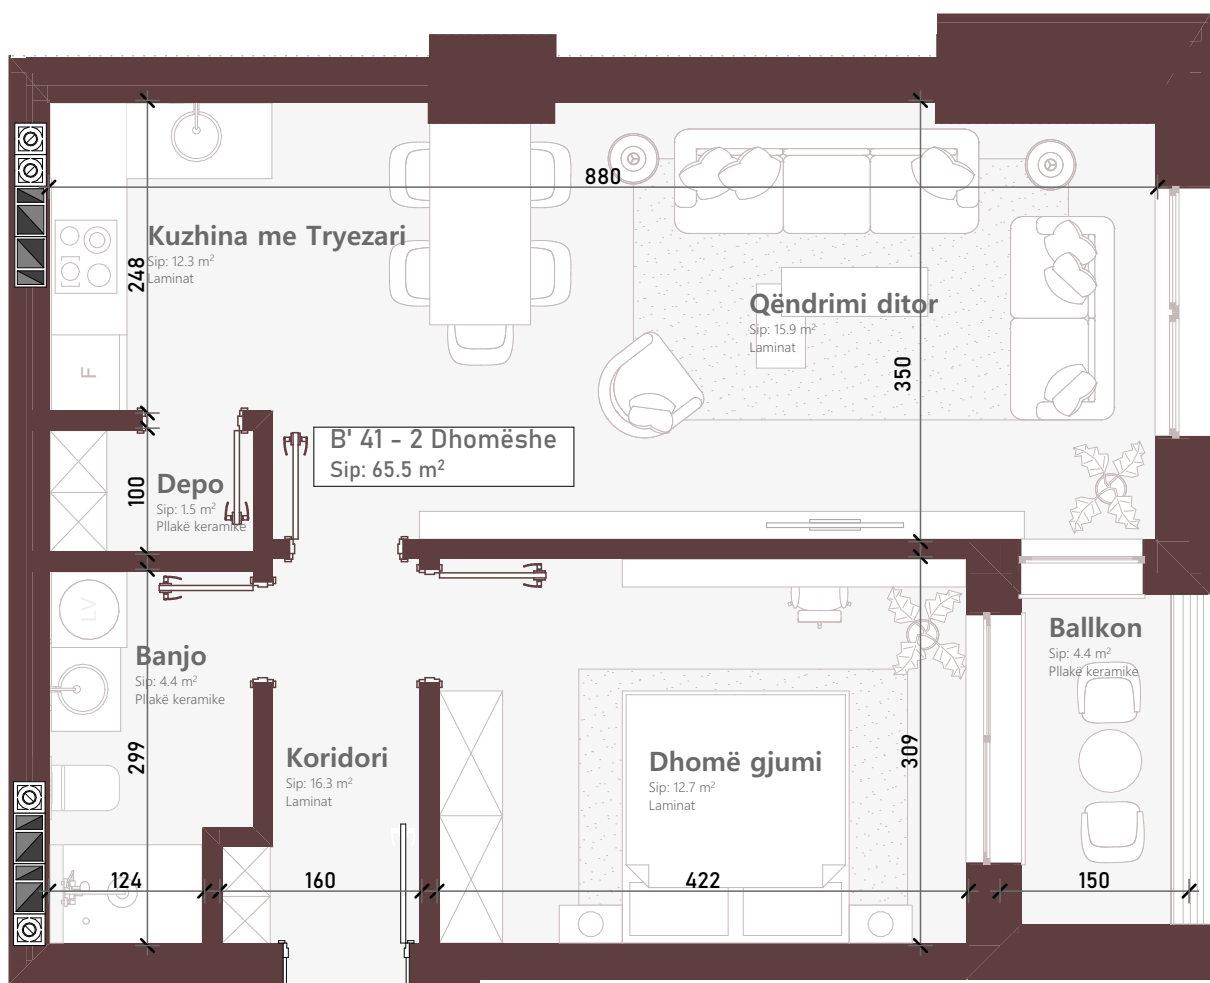

Premiere  
Residence

NDËRTESA L2

Kati 6

TIPI: 1+1  
NJËSIA: B' 41

SIPËRFAQJA BANESËS + BALLKONI:

65.5m<sup>2</sup>

B' 41