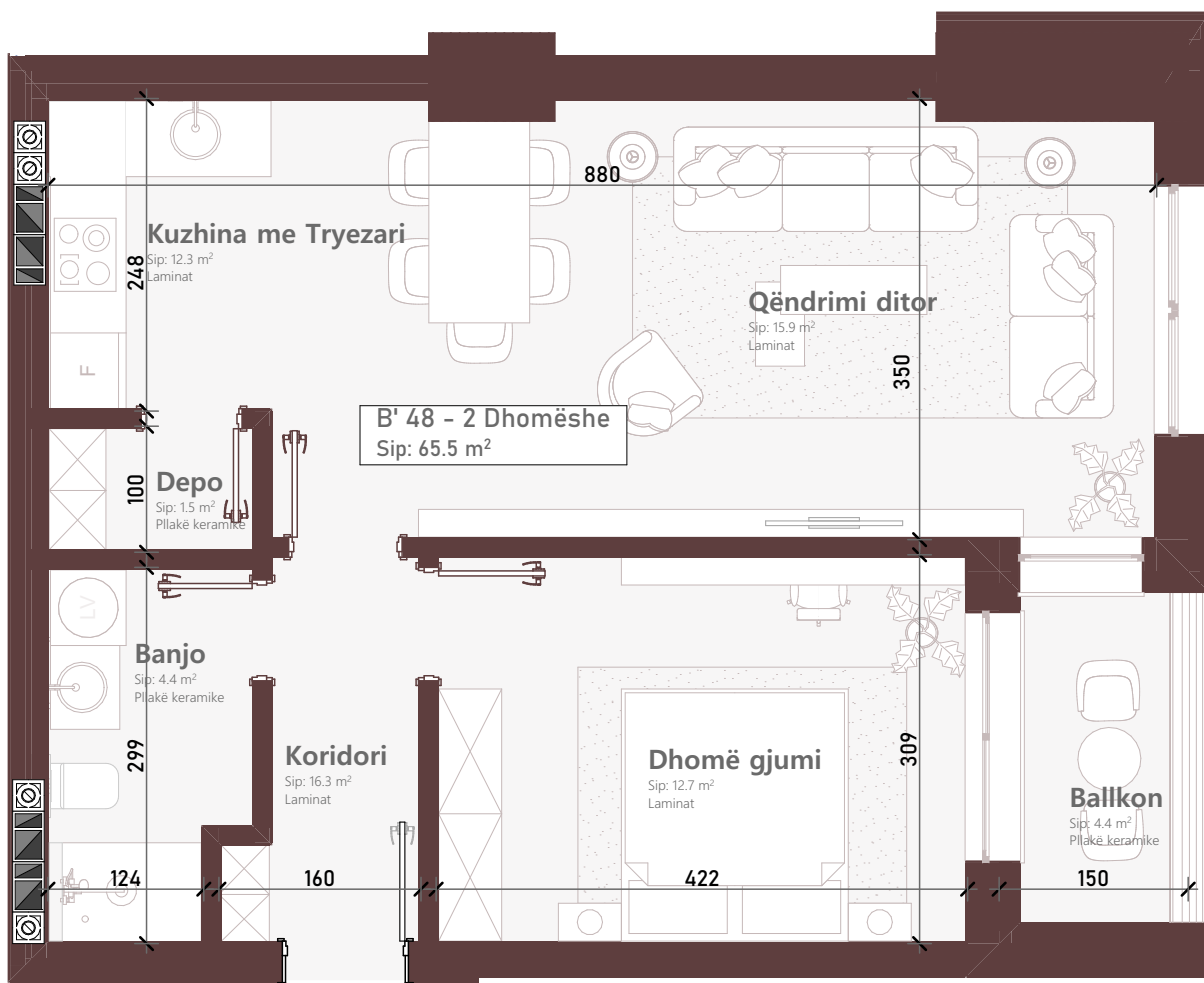

Premiere
Residence

NDËRTESA L2

Kati 7

TIPI: 1+1
NJËSIA: B' 48

SIPËRFAQJA BANESËS + BALLKONI:

65.5m²

B' 48