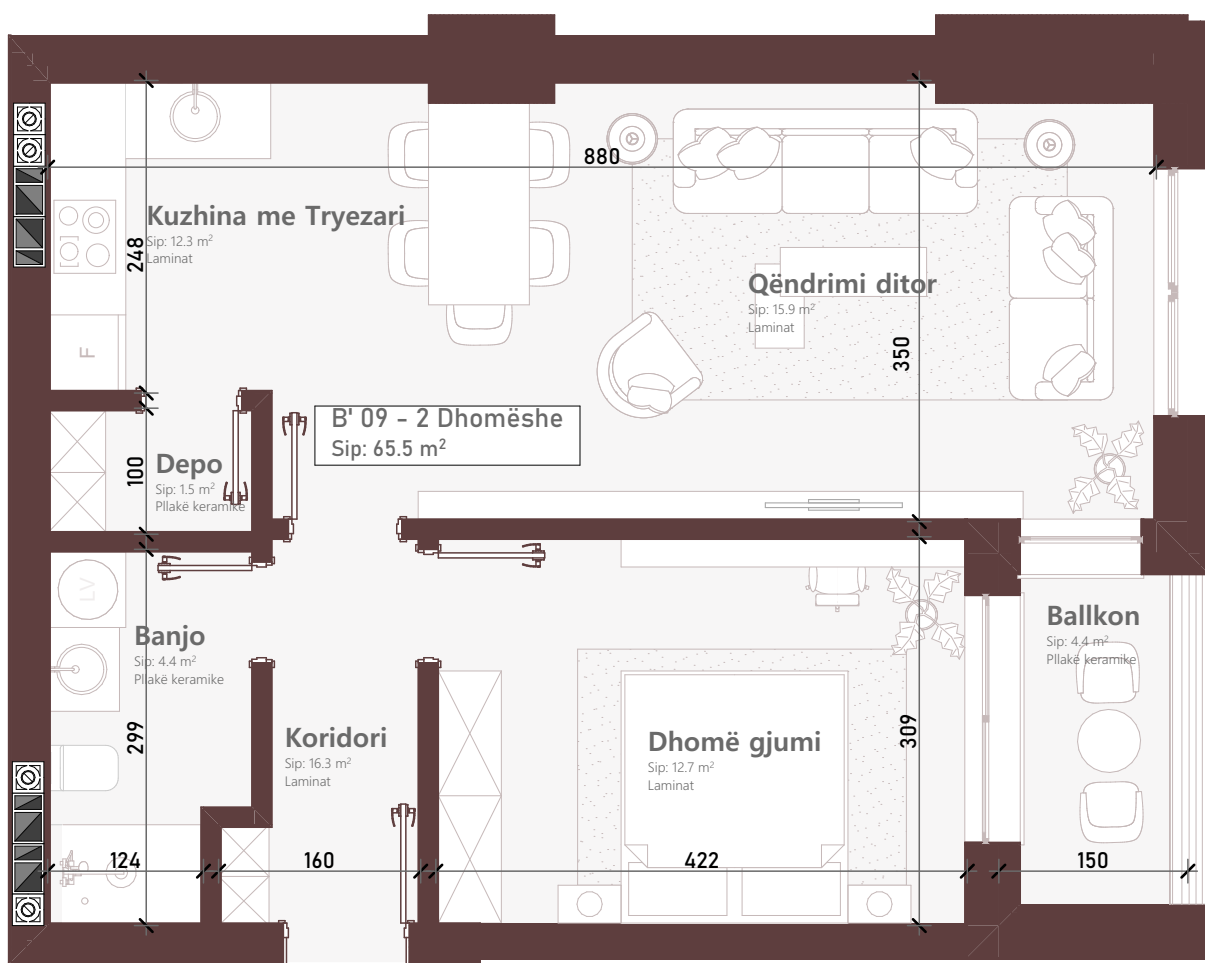

Premiere
Residence

NDËRTESA L2

Kati 2

TIPI: **1+1**
NJËSIA: **B' 09**

SIPËRFAQJA BANESËS + BALLKONI:

65.5m²

B' 09