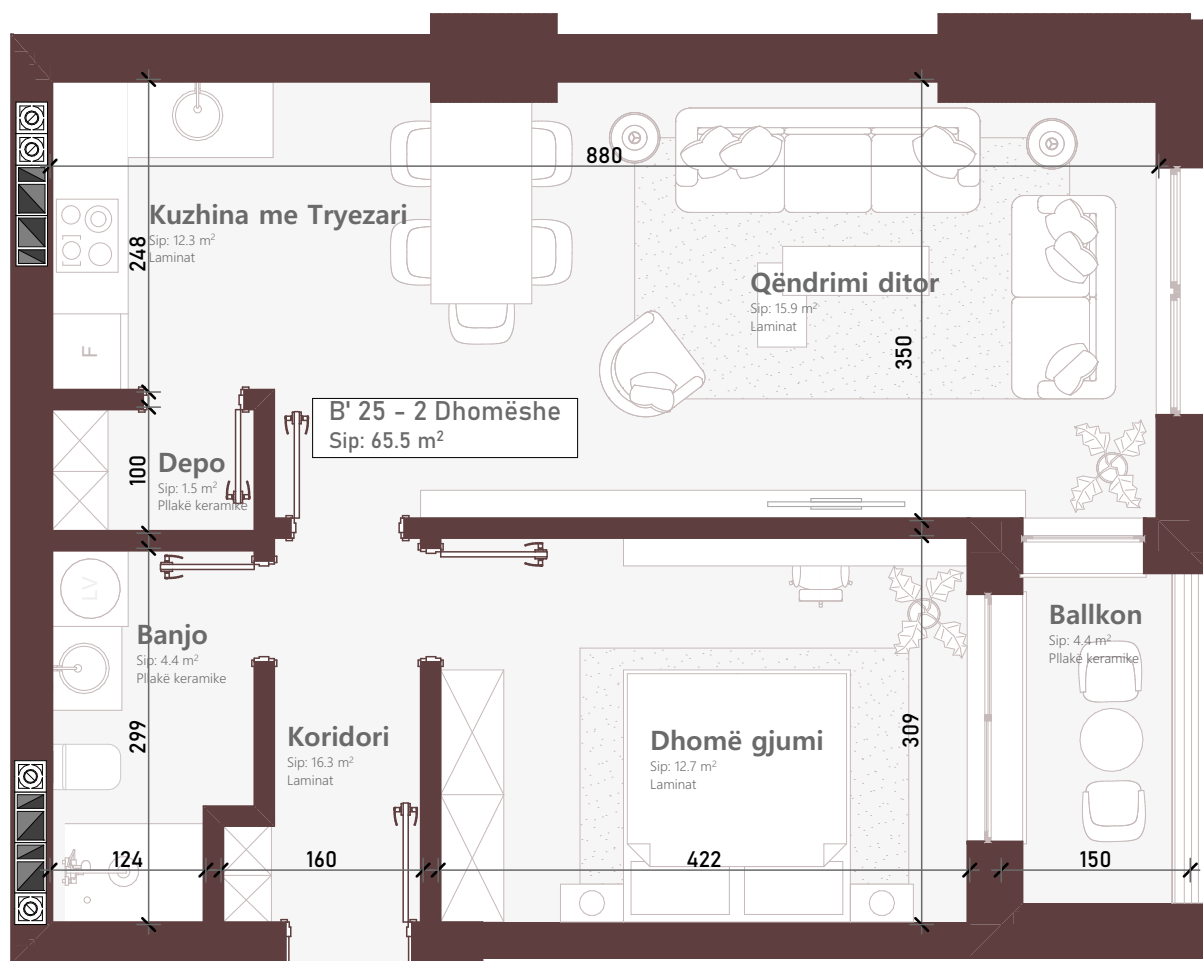

Premiere
Residence

NDËRTESTA L2

Kati 4

TIPI: **1+1**
NJËSIA: **B' 25**

SIPËRFAQJA BANESËS + BALLKONI:

65.5m²

B' 25