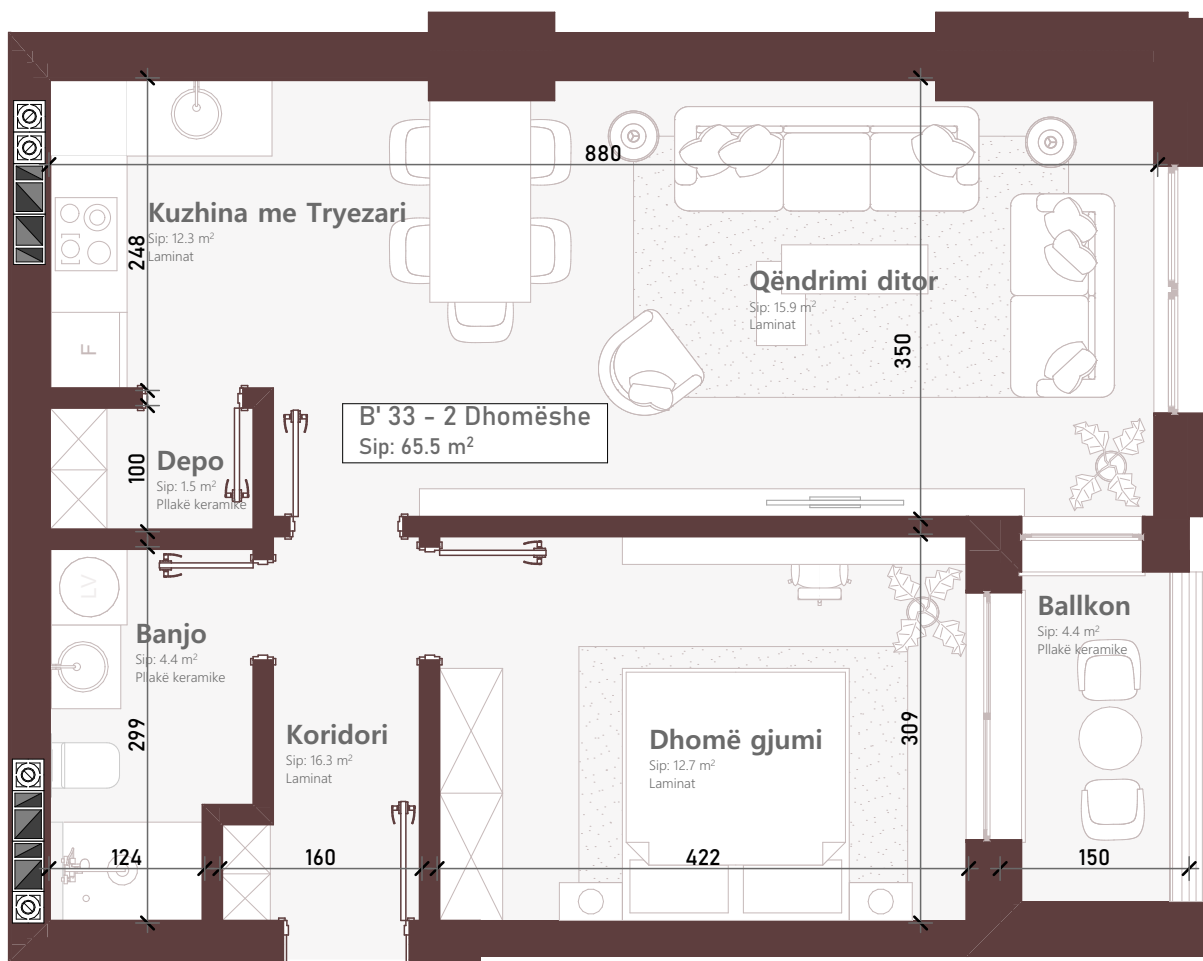

Premiere
Residence

NDËRTESA L2

Kati 5

TIPI: 1+1
NJËSIA: B' 33

SIPËRFAQJA BANESËS + BALLKONI:

65.5m²

B' 33