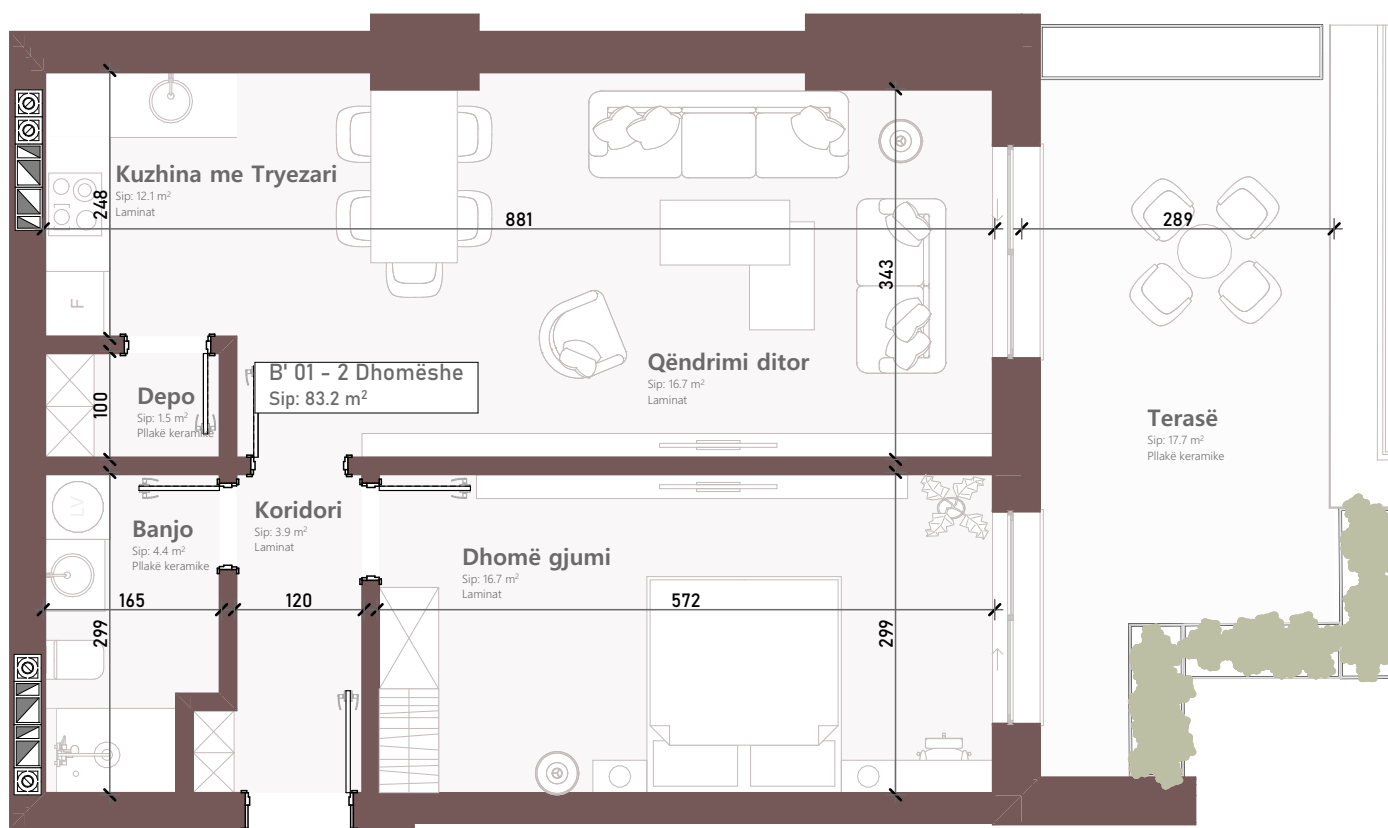

Premiere
Residence

NDËRTESTA L2

Kati 1

TIPI: **1+1**
NJËSIA: **B' 01**

SIPERFAQJA BRUTO
(pa terasë)
65.5 m²

Terasë:
17.7 m²

B' 01