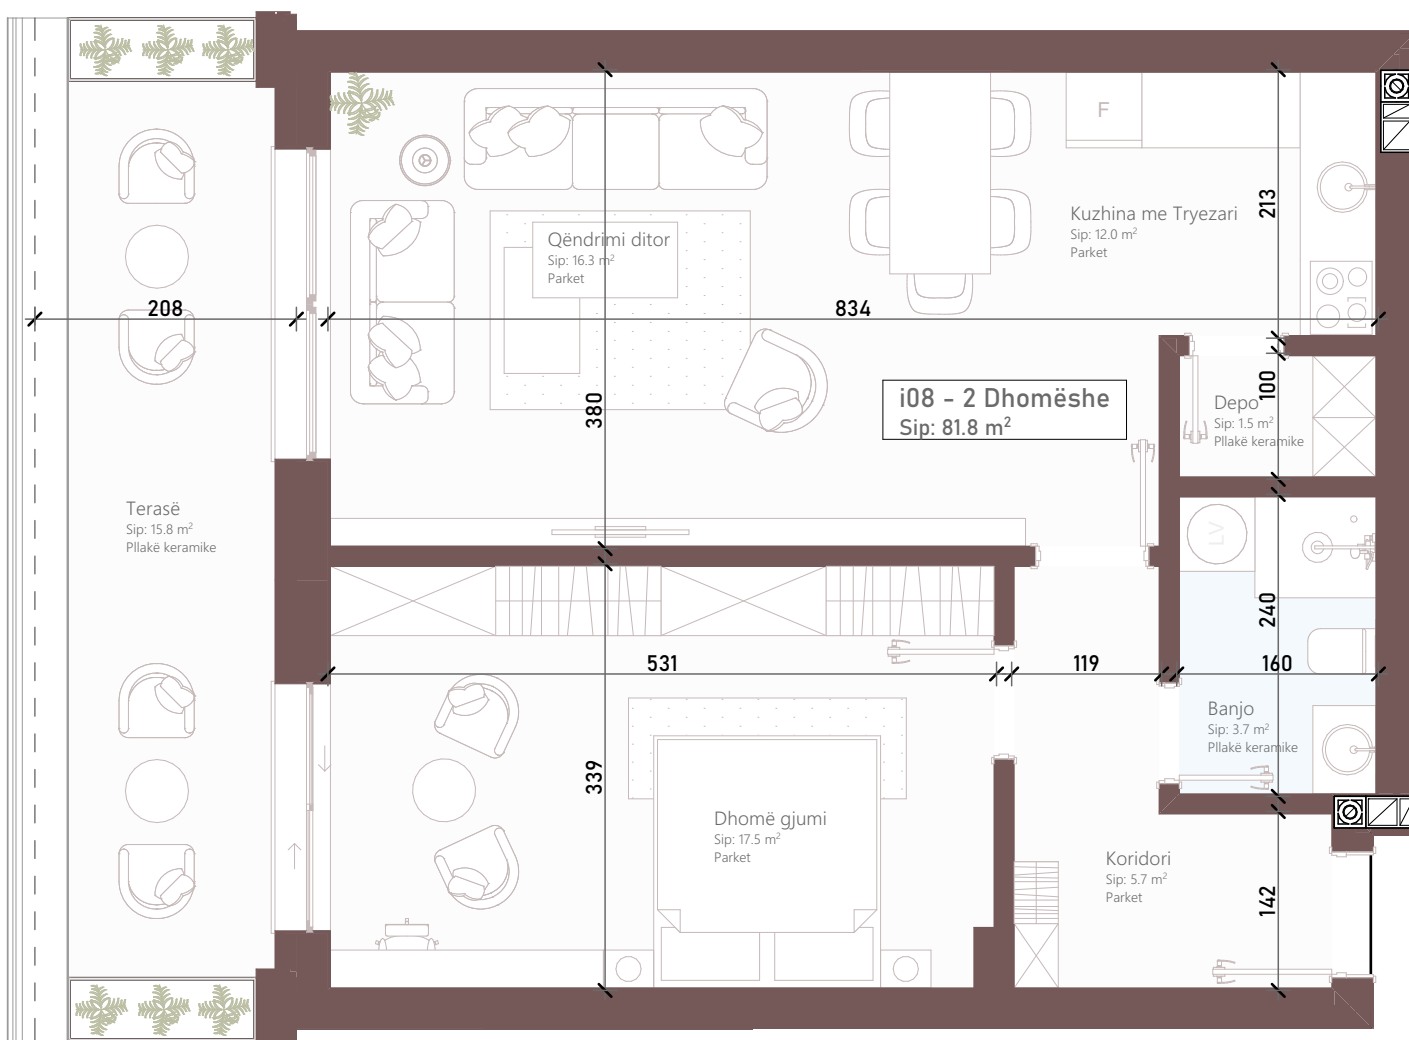

Premiere
Residence

NDËRTESA I 1

Kati 1

TIPI: 1+1
NJËSIA: i 08

SIPERFAQJA BRUTO
(Pa terasë)
66.0 m²

TERASA:
15.8 m²

i 08