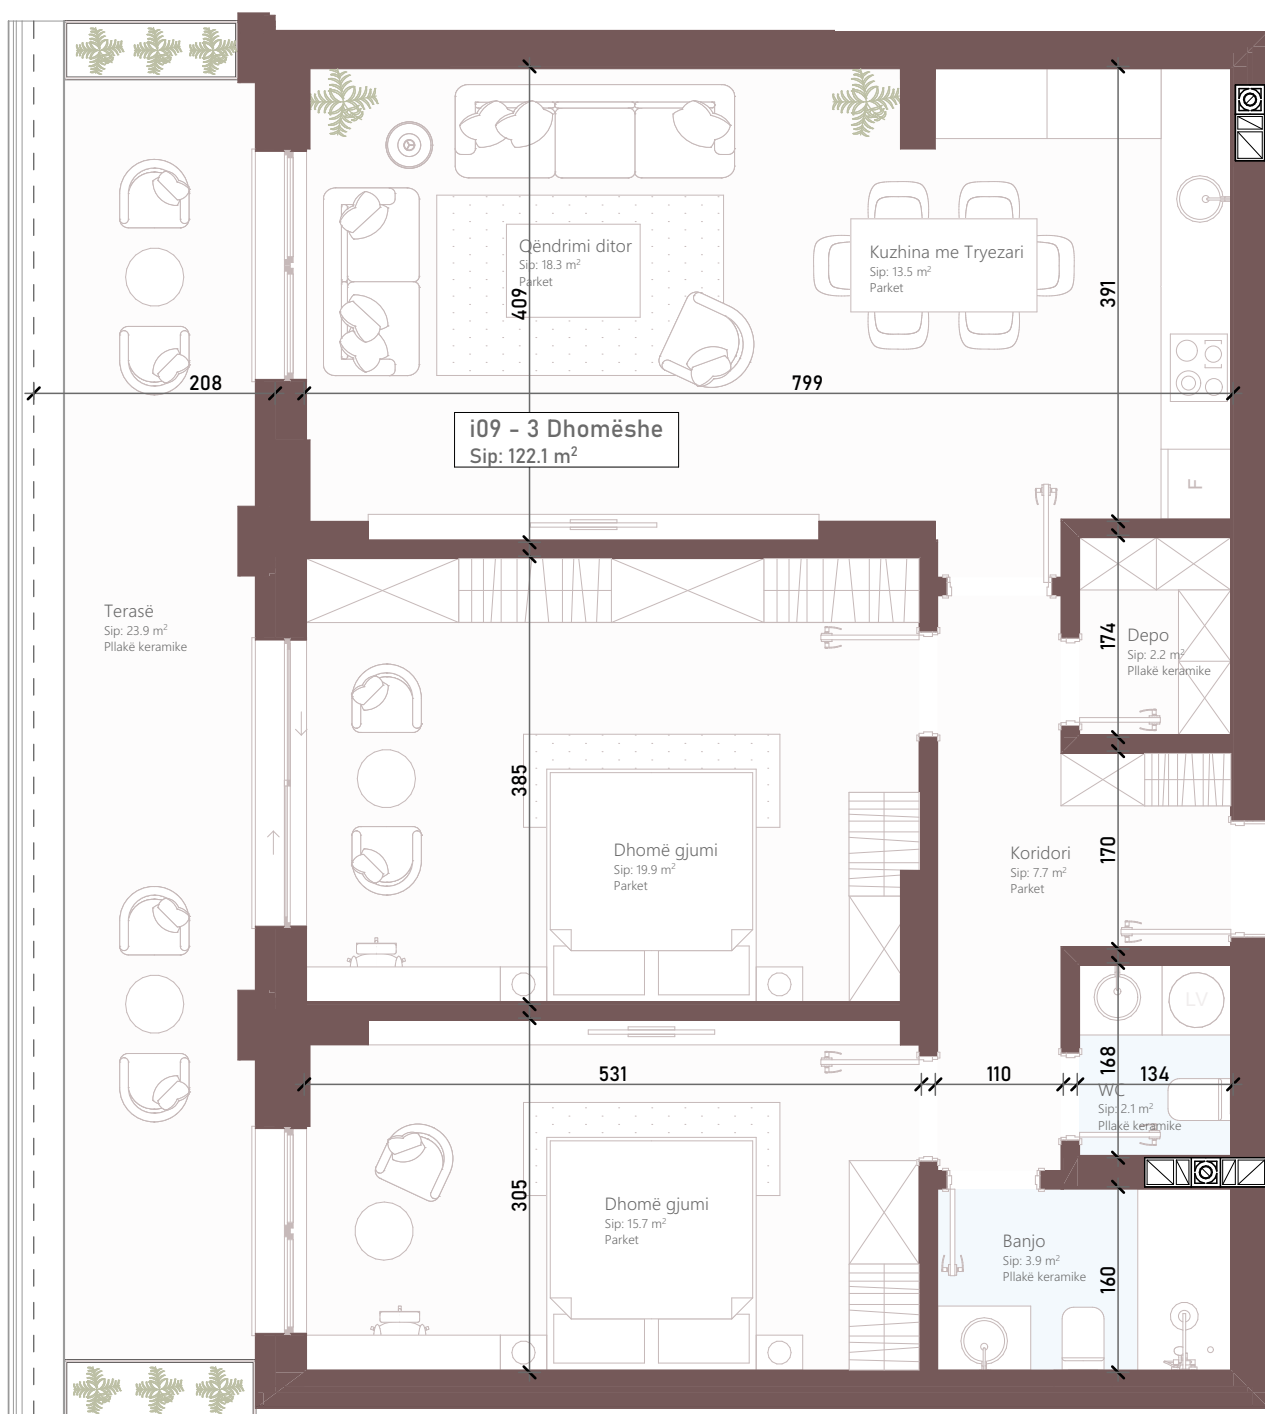

Premiere
Residence

NDËRTESA I 1

Kati 1

TIPI: 2+1
NJËSIA: i 09

SIPERFAQJA BRUTO
(Pa terasë)
98.2 m²

TERASA:
23.9 m²

i.09