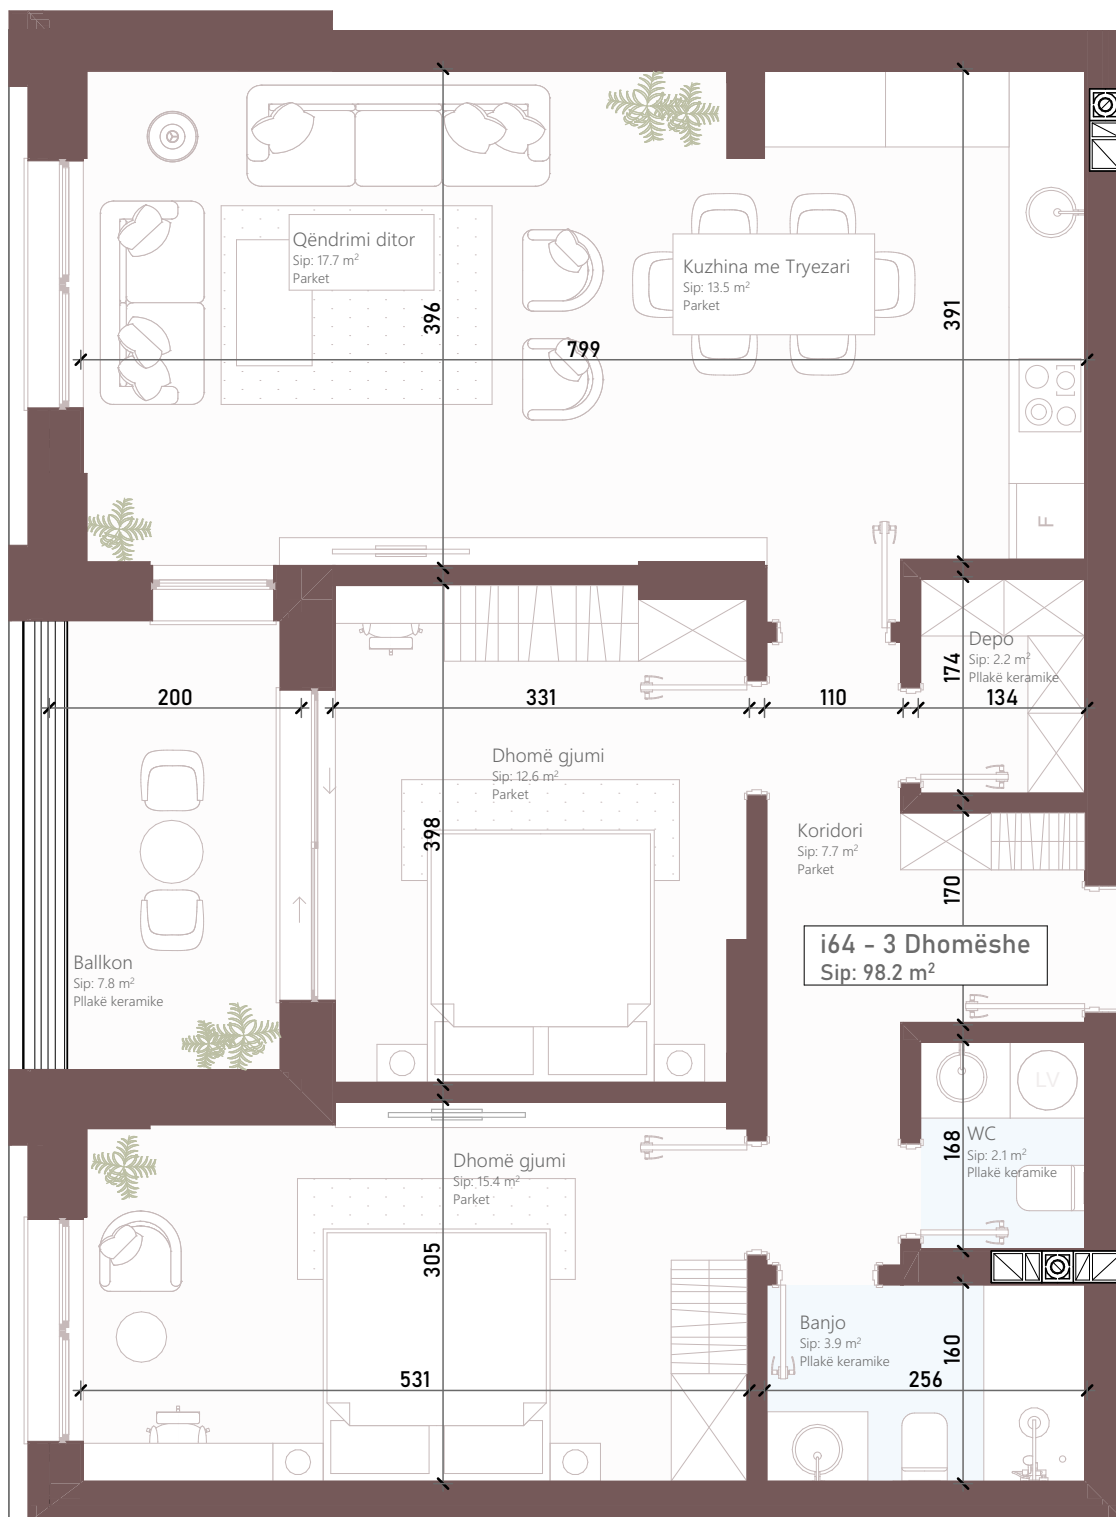

Premiere
Residence

NDËRTESTA I 1

Kati 6

TIPI: 2+1
NJËSIA: i 64

SIPERFAQJA BANESES + BALLKONI:

98.2 m²

i64