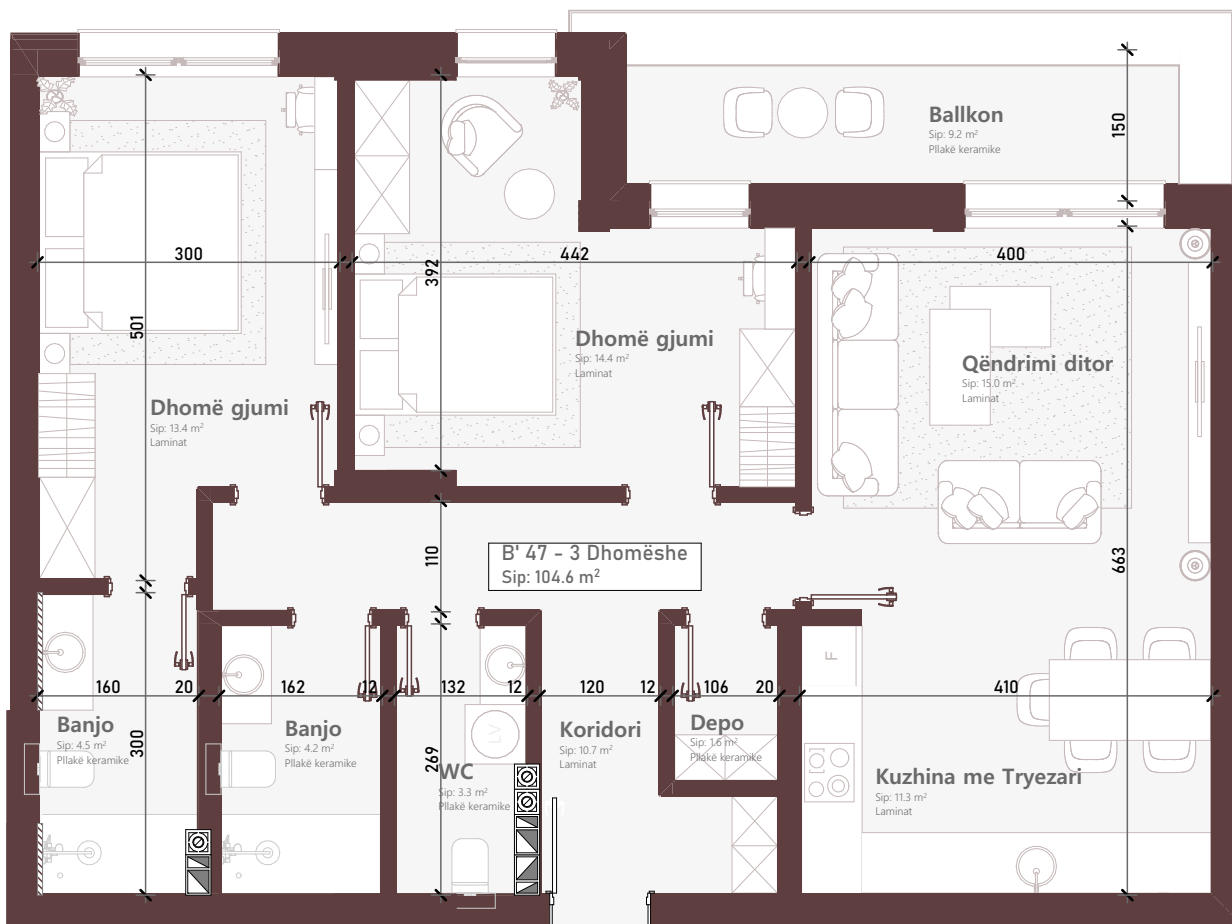

Premiere
Residence

NDËRTESA L2

Kati 6

TIPI: 2+1
NJËSIA: B' 47

SIPËRFAQJA BANESËS + BALLKONI:

104.6m²

B' 47