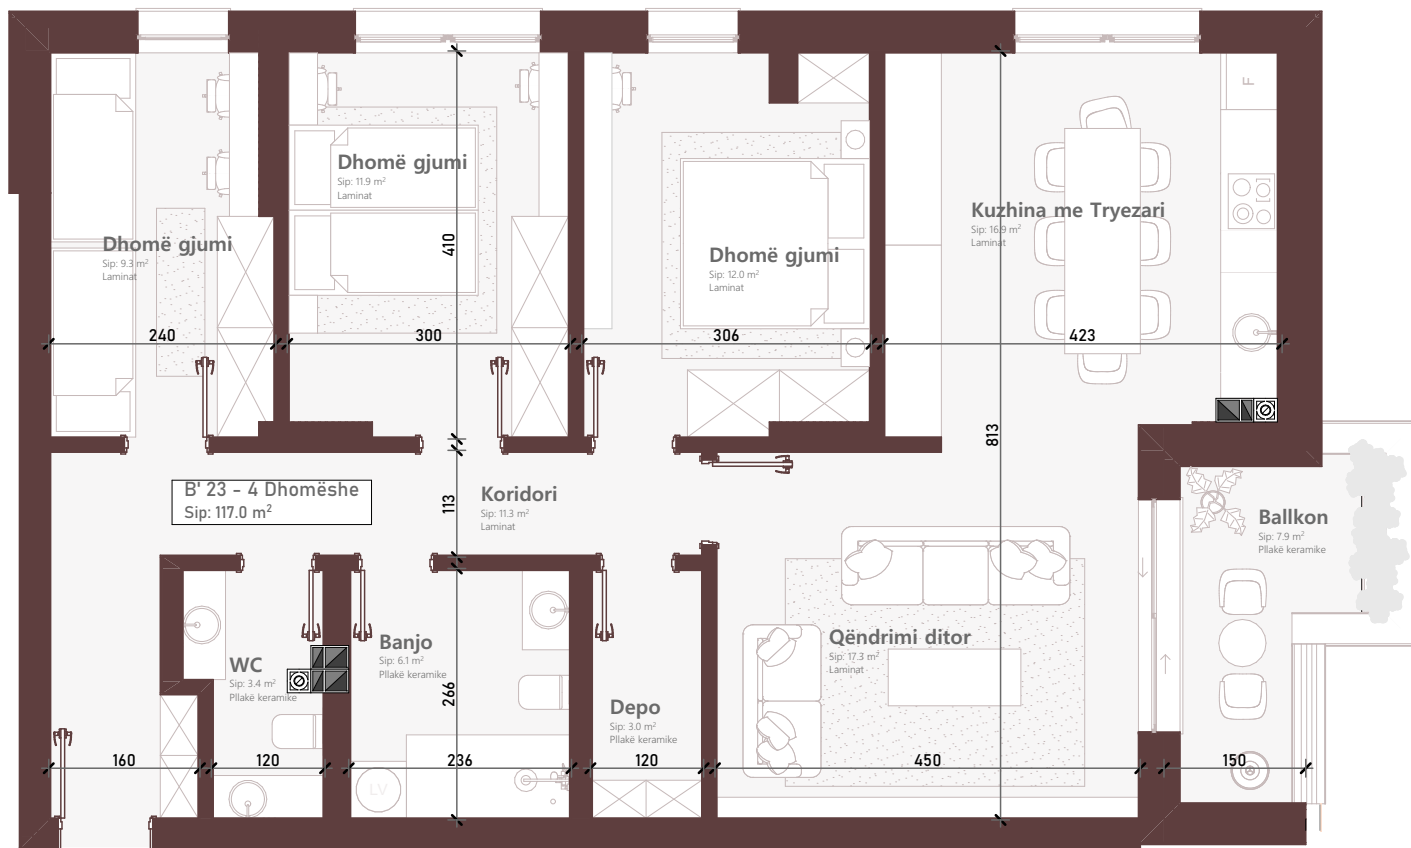

Premiere  
Residence

NDËRTESTA L2

Kati 3

TIPI: 3+1  
NJËSIA: B' 23

SIPËRFAQJA BANESËS + BALLKONI:

117.0m<sup>2</sup>

B' 23