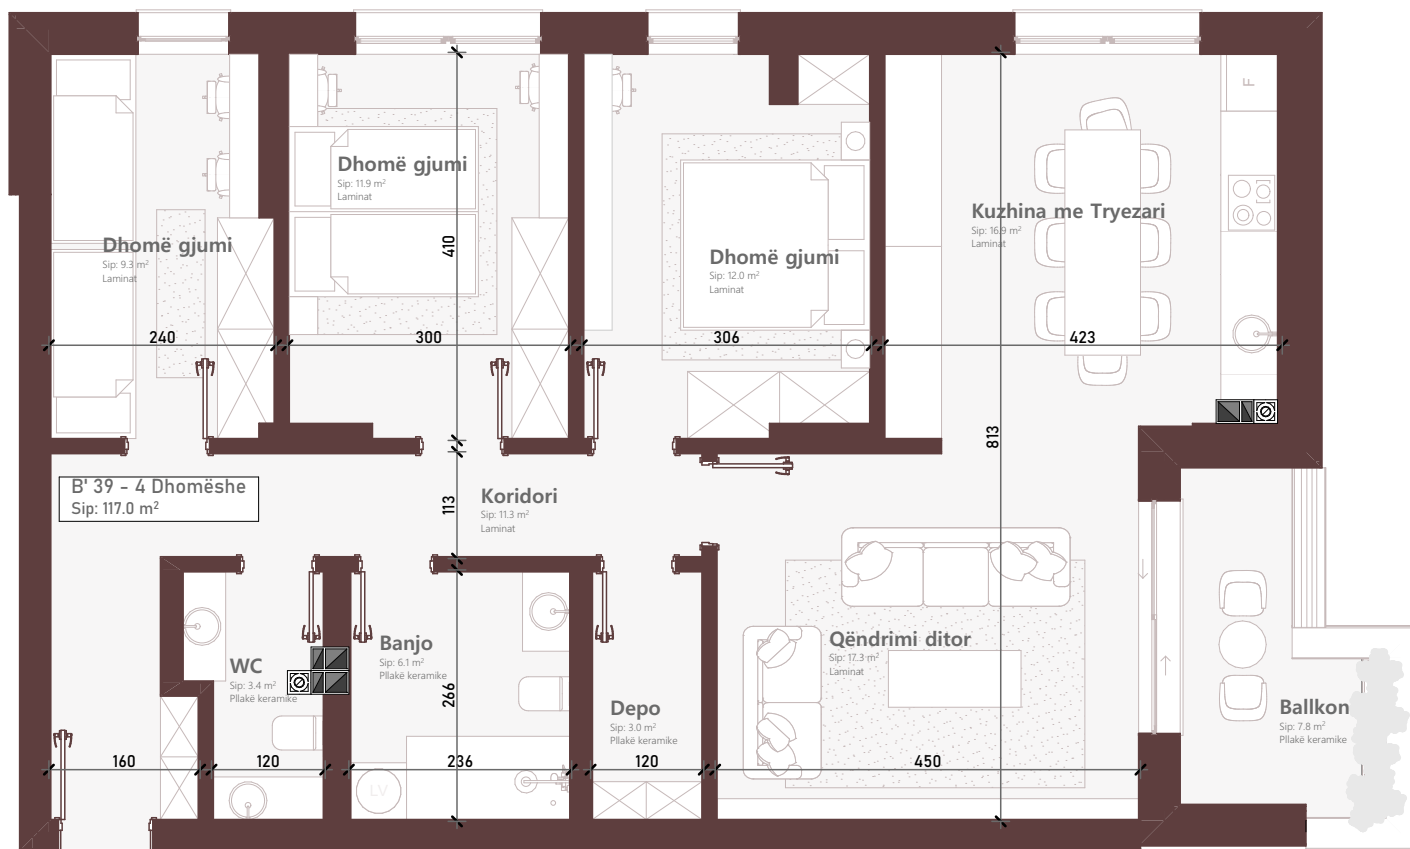

Premiere  
Residence

NDËRTESA L2

Kati 5

TIPI: 3+1  
NJËSIA: B' 39

SIPËRFAQJA BANESËS + BALLKONI:

117.0m<sup>2</sup>

B' 39