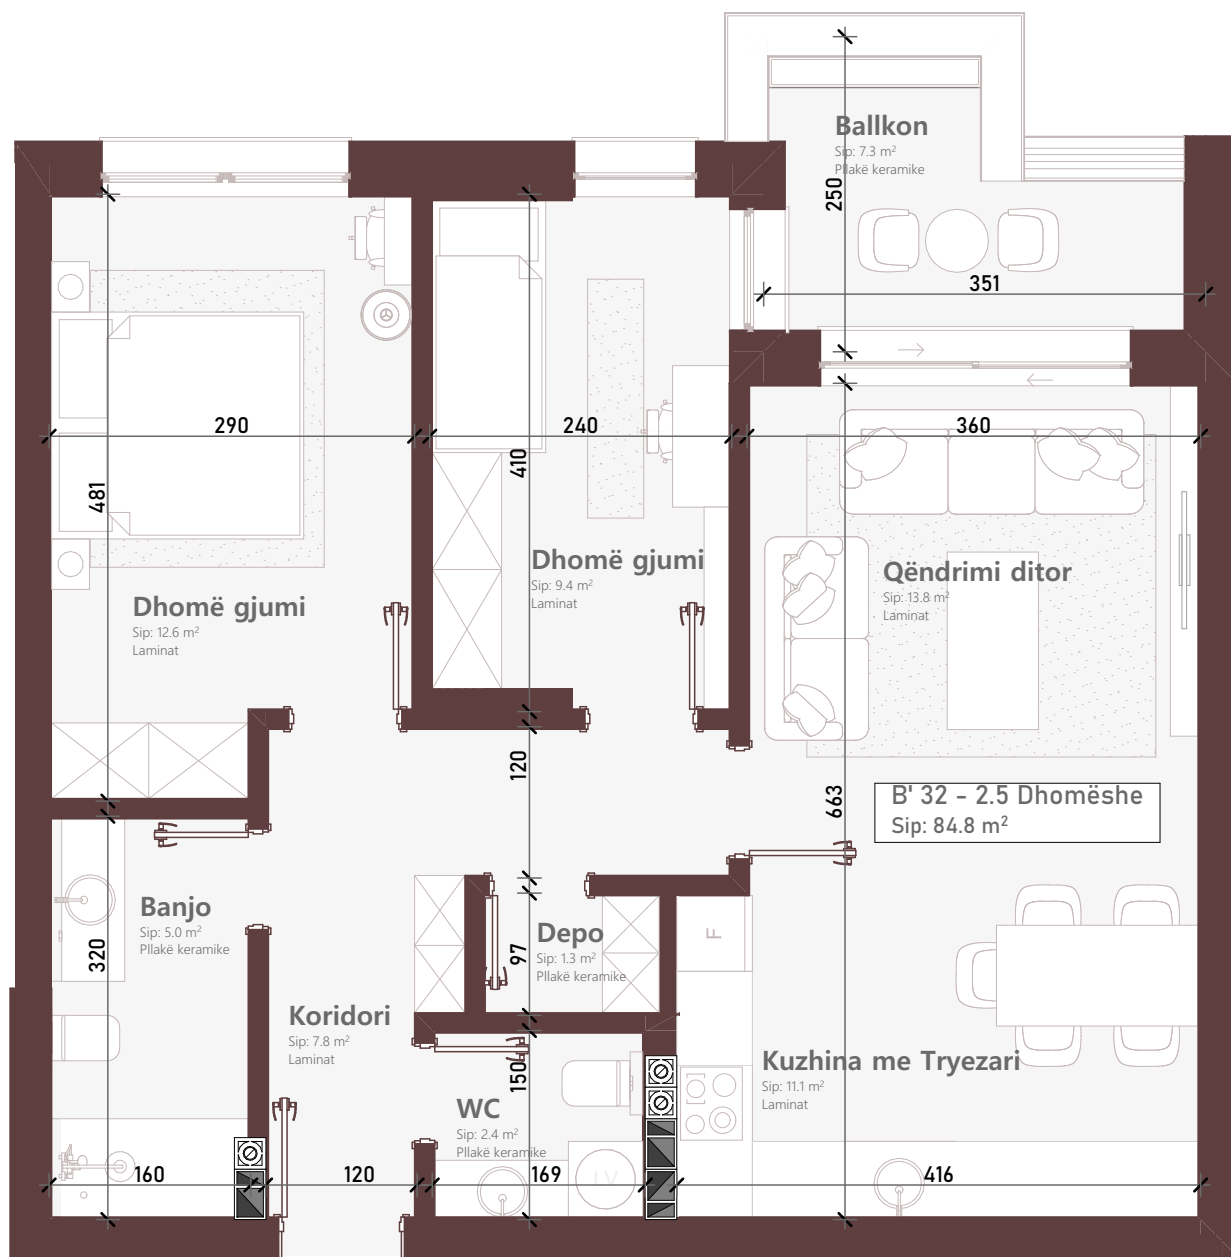

Premiere
Residence

NDËRTESTA L2

Kati 4

TIPI: 2+1
NJËSIA: B' 32

SIPËRFAQJA BANESËS + BALLKONI:

84.8m²

B' 32