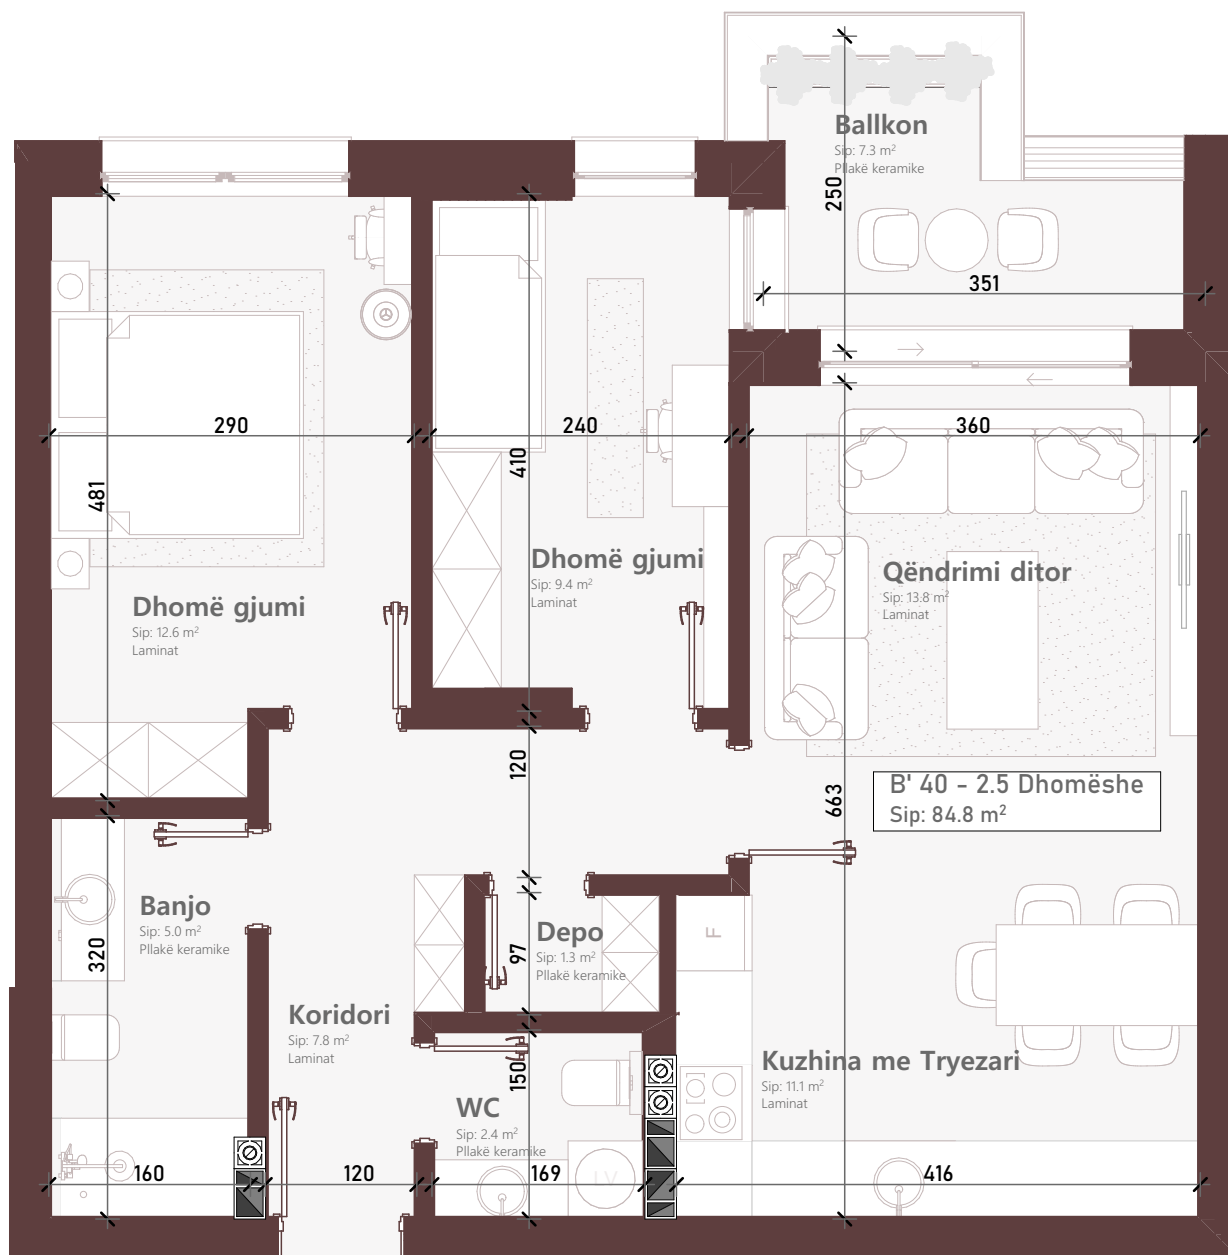

Premiere
Residence

NDËRTESA L2

Kati 5

TIPI: 2+1
NJËSIA: B' 40

SIPËRFAQJA BANESËS + BALLKONI:

84.8m²

B' 40